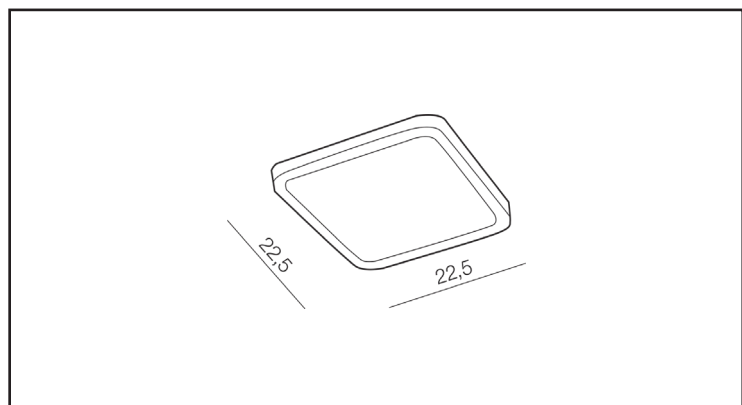

BUDOWA / CONSTRUCTION

	ILOŚĆ / QUANTITY	MATERIAŁ / MATERIAL	KOLOR / COLOR
KONSTRUKCJA / TYPE	1	Aluminium / Acryl	Black

WYMIARY / DIMENSION [cm]

KONSTRUKCJA / TYPE

WYSOKOŚĆ / HEIGHT	2,4
ŚREDNICA / DIAMETER	22,5
SZEROKOŚĆ / WIDTH	22,5