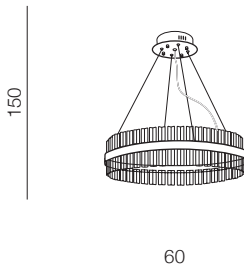

FRANCESCA new

**Francesca 60** LED① **AZ5261** (clear)LED 37W 2770lm 3000K
metal/glass**Francesca 80** LED① **AZ5262** (clear)LED 50W 3750lm 3000K
metal/glass**Francesca 100** LED① **AZ5263** (clear)LED 64W 4800lm 3000K
metal/glass