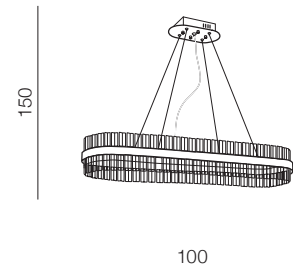

FRANCESCA new

**Francesca 60** LED① **AZ5261** (clear)LED 37W 2770lm 3000K
metal/glass**Francesca 80** LED① **AZ5262** (clear)LED 50W 3750lm 3000K
metal/glass**Francesca 100** LED① **AZ5263** (clear)LED 64W 4800lm 3000K
metal/glass