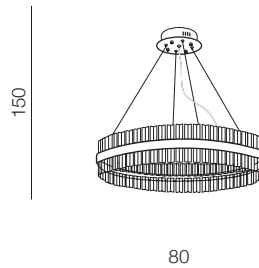

FRANCESCA new

**Francesca 60** LED① **AZ5261** (clear)LED 37W 2770lm 3000K
metal/glass**Francesca 80** LED① **AZ5262** (clear)LED 50W 3750lm 3000K
metal/glass**Francesca 100** LED① **AZ5263** (clear)LED 64W 4800lm 3000K
metal/glass