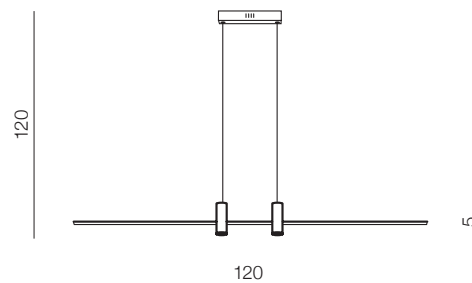

GERARDO CCT + REMOTE CONTROL **new**

57

**GERARDO PENDANT CCT DIMM
+ REMOTE CONTROL LED****1 AZ5447** (black)LED 33W 2145lm CCT
3000K-6000K dimmable
Aluminium / Metal / PVC