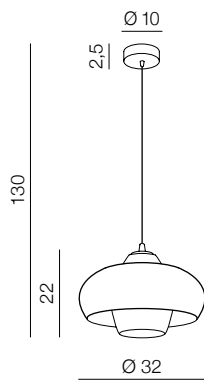

Valten

Mirage

new 122

123

1 CHROME

2 BLACK

Valten 32

- 1 AZ3167 (chrome)
- 2 AZ3169 (black)