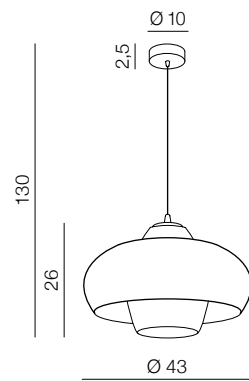

Valten 43

- 1 AZ3166 (chrome)
- 2 AZ3168 (black)

E27 1x Max 60W only LED metal/glass