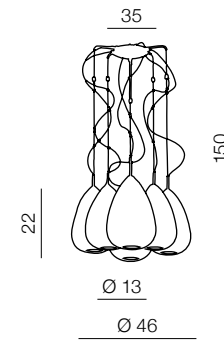

E27 1x Max 60W only LED metal/glass

Valten 43

- 1 AZ3166 (chrome)
- 2 AZ3168 (black)

E27 1x Max 60W only LED metal/glass

Mirage 1

AZ0156
E14 1x 40W
metal/glass
chrome/white

Mirage 6

AZ0157
E14 6x 40W
metal/glass
chrome/white