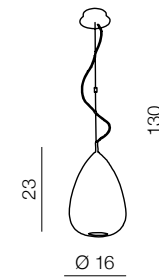

Valten

Mirage

new 122

123

1 CHROME

2 BLACK

Valten 32

- 1 AZ3167 (chrome)
- 2 AZ3169 (black)

E27 1x Max 60W only LED metal/glass

Valten 43

- 1 AZ3166 (chrome)
- 2 AZ3168 (black)

E27 1x Max 60W only LED metal/glass

Mirage 1

AZ0156
E14 1x 40W
metal/glass
chrome/white

Mirage 6

AZ0157
E14 6x 40W
metal/glass
chrome/white