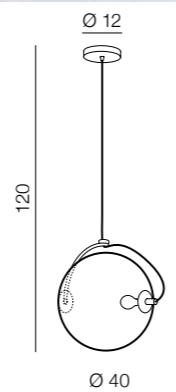

1 WHITE

2 SMOKY

3 GOLD

Rufus 20

AZ3174

(black/smoky)
E27 1x Max 60W only LED
metal/glass

Rufus 40

AZ3173

(black/smoky)
E27 1x Max 60W only LED
metal/glass

Baloro M

- 1 **AZ3176** (white)
- 2 **AZ3178** (smoky)
- 3 **AZ3180** (gold)

E27 1x Max 60W only LED
metal/glass

Baloro L

- 1 **AZ3175** (white)
- 2 **AZ3177** (smoky)
- 3 **AZ3179** (gold)