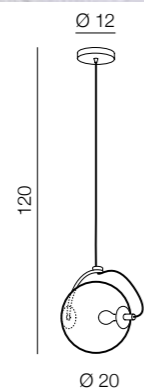

1 WHITE

2 SMOKY

3 GOLD

Rufus 20

AZ3174

(black/smoky)
E27 1x Max 60W only LED
metal/glass

Rufus 40

AZ3173

(black/smoky)
E27 1x Max 60W only LED
metal/glass

Baloro M

- 1 **AZ3176** (white)
- 2 **AZ3178** (smoky)
- 3 **AZ3180** (gold)

E27 1x Max 60W only LED
metal/glass

Baloro L

- 1 **AZ3175** (white)
- 2 **AZ3177** (smoky)
- 3 **AZ3179** (gold)

E27 1x Max 60W only LED
metal/glass