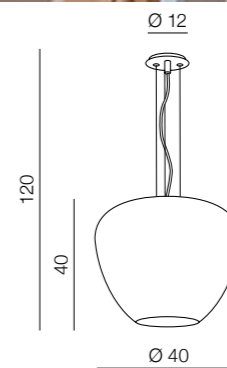

1 WHITE

2 SMOKY

3 GOLD

Rufus 20

AZ3174

(black/smoky)
E27 1x Max 60W only LED
metal/glass

Rufus 40

AZ3173

(black/smoky)
E27 1x Max 60W only LED
metal/glass

Baloro M

- 1 **AZ3176** (white)
- 2 **AZ3178** (smoky)
- 3 **AZ3180** (gold)

E27 1x Max 60W only LED
metal/glass

Baloro L

- 1 **AZ3175** (white)
- 2 **AZ3177** (smoky)
- 3 **AZ3179** (gold)

E27 1x Max 60W only LED
metal/glass