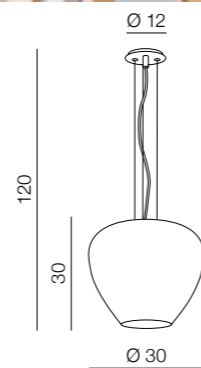

1 WHITE

2 SMOKY

3 GOLD

Rufus 20

AZ3174

(black/smoky)
E27 1x Max 60W only LED
metal/glass

Rufus 40

AZ3173

(black/smoky)
E27 1x Max 60W only LED
metal/glass

Baloro M

- 1 **AZ3176** (white)
- 2 **AZ3178** (smoky)
- 3 **AZ3180** (gold)

E27 1x Max 60W only LED
metal/glass

Baloro L

- 1 **AZ3175** (white)
- 2 **AZ3177** (smoky)
- 3 **AZ3179** (gold)

E27 1x Max 60W only LED
metal/glass