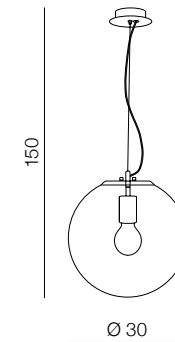

Blanca 3

- 1 AZ3336 (smoky)
- 2 AZ3338 (champagne)

E14 1xMax 40W only LED metal/glass

Iris 20

- 1 AZ3105 (chrome)
- 2 AZ3108 (copper)
- 3 AZ3133 (gold)

E27 1x 40W only LED metal/glass

Iris 30

- 1 AZ3106 (chrome)
- 2 AZ3109 (copper)
- 3 AZ3132 (gold)

AZ3104 (chrome)

E27 1x Max 60W only LED metal/glass