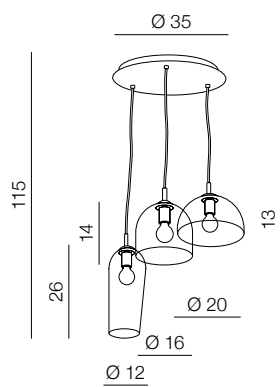

1 SMOKY

2 CHAMPAGNE

1 CHROME

2 COPPER

3 GOLD

Blanca 1

- 1 AZ3335 (smoky)
- 2 AZ3337 (champagne)

E14 1xMax 40W only LED metal/glass

Blanca 3

- 1 AZ3336 (smoky)
- 2 AZ3338 (champagne)

E14 1xMax 40W only LED metal/glass

Iris 20

- 1 AZ3105 (chrome)
- 2 AZ3108 (copper)
- 3 AZ3133 (gold)

E27 1x 40W only LED metal/glass

Iris 30

- 1 AZ3106 (chrome)
- 2 AZ3109 (copper)
- 3 AZ3132 (gold)

AZ3104 (chrome)

E27 1x Max 60W only LED metal/glass