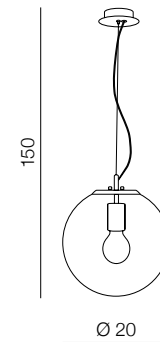

1 SMOKY

2 CHAMPAGNE

1 CHROME

2 COPPER

3 GOLD

Blanca 1

- 1 AZ3335 (smoky)
- 2 AZ3337 (champagne)

E14 1xMax 40W only LED metal/glass

Blanca 3

- 1 AZ3336 (smoky)
- 2 AZ3338 (champagne)

E14 1xMax 40W only LED metal/glass

Iris 20

- 1 AZ3105 (chrome)
- 2 AZ3108 (copper)
- 3 AZ3133 (gold)

E27 1x 40W only LED metal/glass

Iris 30

- 1 AZ3106 (chrome)
- 2 AZ3109 (copper)
- 3 AZ3132 (gold)

AZ3104 (chrome)

E27 1x Max 60W only LED metal/glass