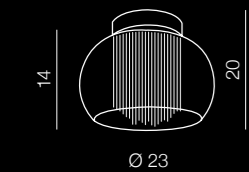

Rego

142

Rego

143

new

Rego 23 top

AZ1001

1x G9 Only LED
metal/chrome/
aluminum/glass