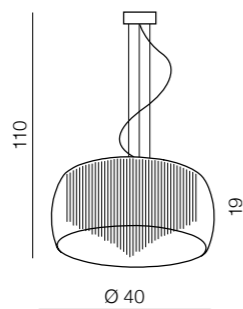

Rego 40 top

AZ0999

5x G9 Only LED
metal/chrome/
aluminum/glass

Rego 50 pendant

AZ1000

8x G9 Only LED
metal/chrome/
aluminum/glass

Rego 40 pendant

AZ0999