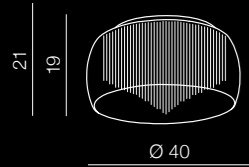

Rego

142

Rego

143

new

Rego 23 top

AZ1001

1x G9 Only LED
metal/chrome/
aluminum/glass