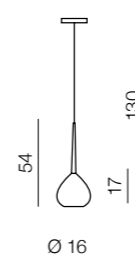

Eliza 1

AZ3334

(black)

E27 1xMax 60W only LED
metal/glass

Eliza 3

AZ3333

(black)

E27 3xMax 60W only LED
metal/glass

Aga wall

- 1 **AZ1073** (WH/BK)
- 2 **AZ1074** (BK/BK)
- 3 **AZ1075** (RD/BK)

E14 1x 40W
metal/glass

Aga 1

- 1 **AZ1062** (WH/BK)
- 2 **AZ1061** (BK/BK)
- 3 **AZ1063** (RD/BK)

E14 1x 40W
metal/glass

Aga 3

- 1 **AZ1065** (WH/BK)
- 2 **AZ1064** (BK/BK)
- 3 **AZ1066** (RD/BK)