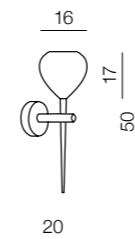

Eliza 1

AZ3334

(black)

E27 1xMax 60W only LED
metal/glass

Eliza 3

AZ3333

(black)

E27 3xMax 60W only LED
metal/glass

Aga wall

- 1 **AZ1073** (WH/BK)
- 2 **AZ1074** (BK/BK)
- 3 **AZ1075** (RD/BK)

E14 1x 40W
metal/glass

Aga 1

- 1 **AZ1062** (WH/BK)
- 2 **AZ1061** (BK/BK)
- 3 **AZ1063** (RD/BK)

E14 1x 40W
metal/glass

Aga 3

- 1 **AZ1065** (WH/BK)
- 2 **AZ1064** (BK/BK)
- 3 **AZ1066** (RD/BK)

E14 3x 40W
metal/glass

Aga 4

- 1 **AZ1068** (WH/BK)
- 2 **AZ1067** (BK/BK)
- 3 **AZ1069** (RD/BK)

E14 4x 40W
metal/glass

Aga 5

- 1 **AZ1071** (WH/BK)
- 2 **AZ1070** (BK/BK)
- 3 **AZ1072** (RD/BK)

E14 5x 40W
metal/glass