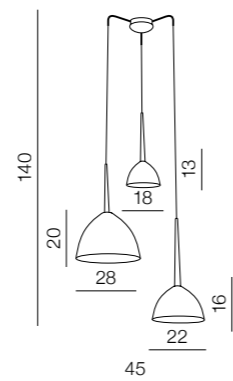

Eliza 1

AZ3334

(black)

E27 1xMax 60W only LED
metal/glass

Eliza 3

AZ3333

(black)

E27 3xMax 60W only LED
metal/glass

Aga wall

- 1 **AZ1073** (WH/BK)
- 2 **AZ1074** (BK/BK)
- 3 **AZ1075** (RD/BK)

E14 1x 40W
metal/glass

Aga 1

- 1 **AZ1062** (WH/BK)
- 2 **AZ1061** (BK/BK)
- 3 **AZ1063** (RD/BK)

E14 1x 40W
metal/glass

Aga 3

- 1 **AZ1065** (WH/BK)
- 2 **AZ1064** (BK/BK)
- 3 **AZ1066** (RD/BK)

E14 3x 40W
metal/glass

Aga 4

- 1 **AZ1068** (WH/BK)
- 2 **AZ1067** (BK/BK)
- 3 **AZ1069** (RD/BK)

E14 4x 40W
metal/glass

Aga 5

- 1 **AZ1071** (WH/BK)
- 2 **AZ1070** (BK/BK)
- 3 **AZ1072** (RD/BK)

E14 5x 40W
metal/glass