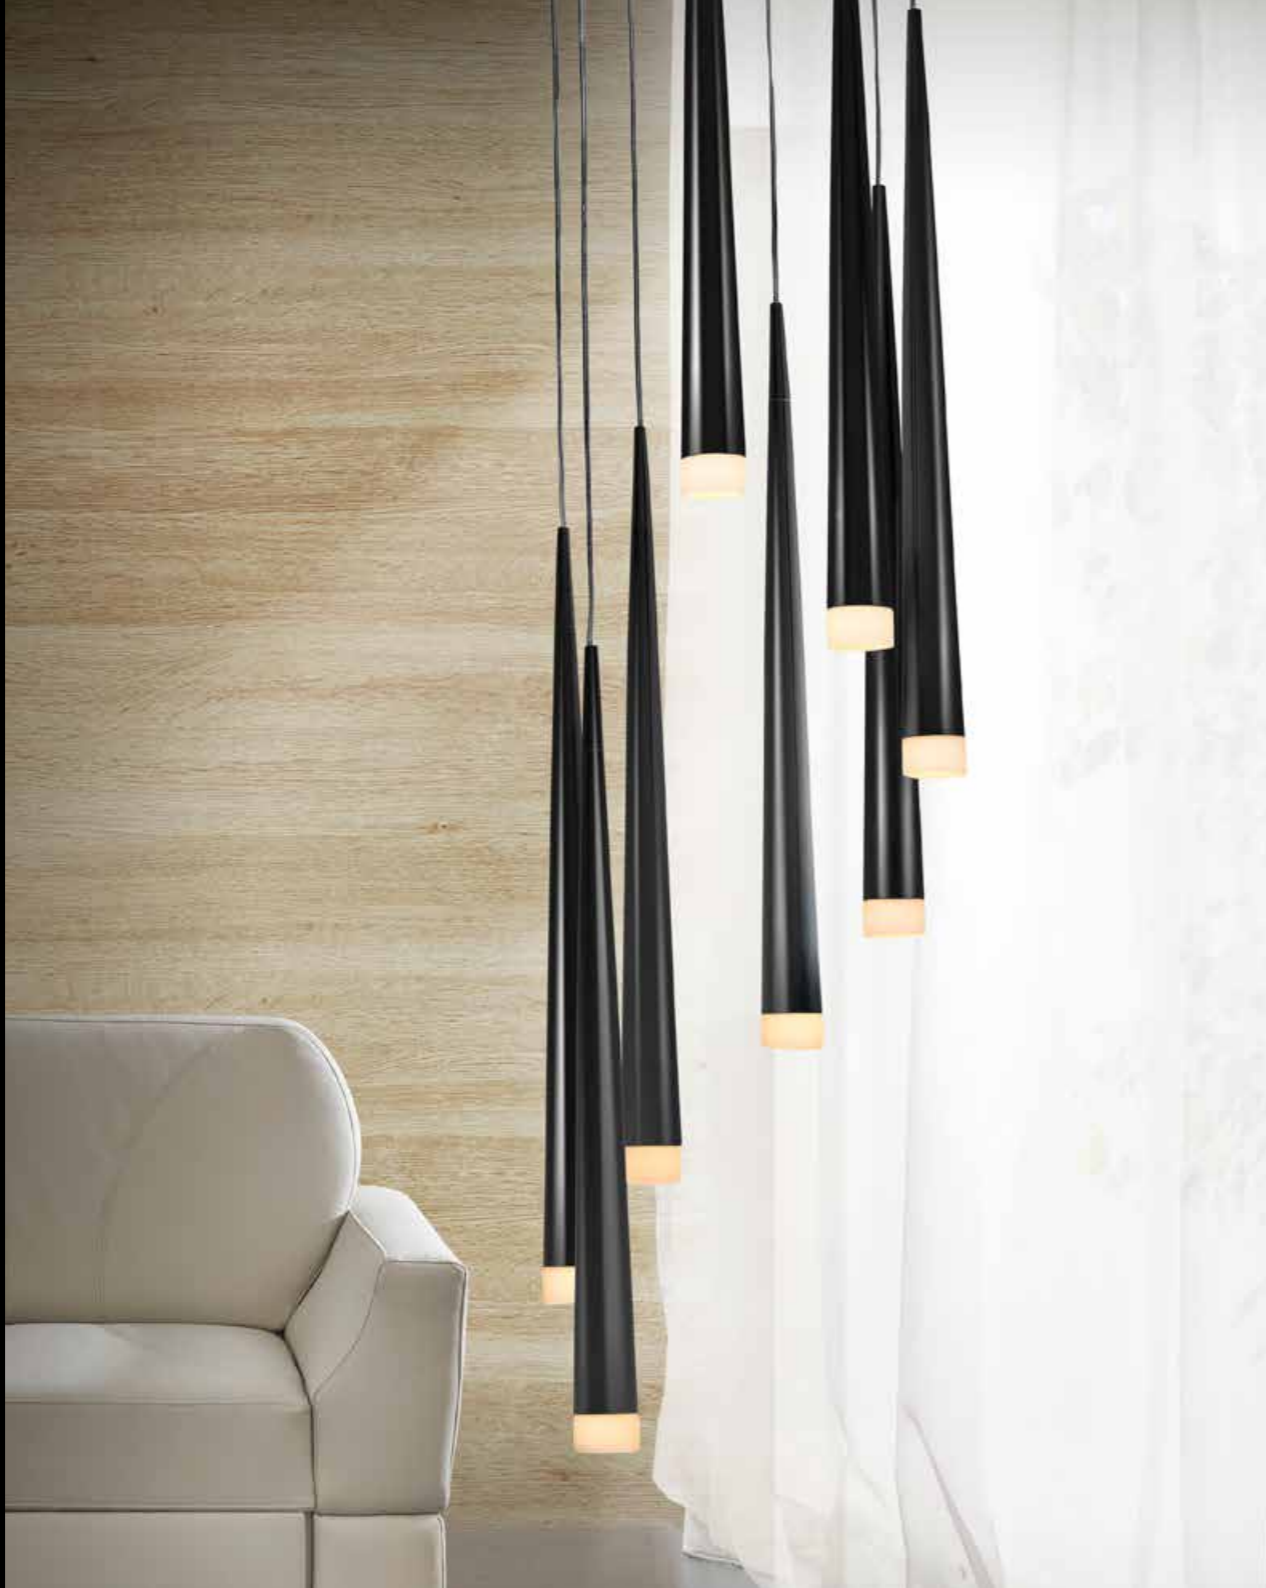

Stylo

232

1 BLACK

2 WHITE

3 CHROME

Orsola

233

new

1 BLACK

2 WHITE

Stylo 1

- 1 AZ0116 (black)
- 2 AZ0206 (white)
- 3 AZ0117 (chrome)

G9 1x 40W
metal/glass

Stylo 3

- 1 AZ0118 (black)
- 2 AZ0207 (white)
- 3 AZ0133 (chrome)

G9 3x 40W
metal/glass/white