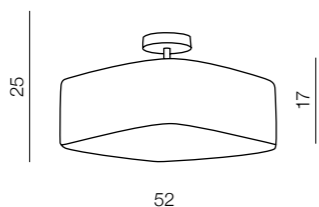

**Sugar 52**  
**AZ0448**  
 E27 4x 60W  
 acryl/chrome/clear

**Sugar 52 top**  
**AZ0450**  
 E27 4x 60W  
 acryl/chrome/clear

**Sugar 42 top**  
**AZ0449**  
 E27 4x 60W  
 acryl/chrome/clear

**Milo XL**