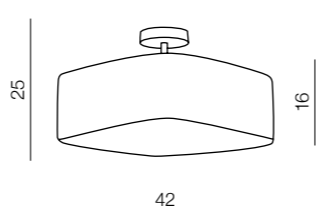

**Sugar 52**  
**AZ0448**  
 E27 4x 60W  
 acryl/chrome/clear

**Sugar 52 top**  
**AZ0450**  
 E27 4x 60W  
 acryl/chrome/clear

**Sugar 42 top**  
**AZ0449**  
 E27 4x 60W  
 acryl/chrome/clear

**Milo XL**