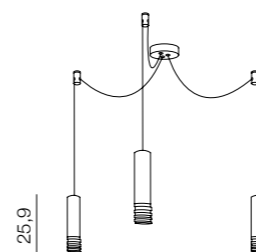

3 CHAMPAGNE

Locus

- 1 AZ3125 (white)
- 2 AZ3126 (black)
- 3 AZ3127 (champagne)

GU10 1x Max 35W only LED metal/aluminium

Locus L pendant

- 1 AZ3129 (white)
- 2 AZ3128 (black)
- 3 AZ3130 (champagne)

GU10 1x Max 35W only LED metal/aluminium

Locus L pendant 3

- 1 AZ3403 (white)
- 2 AZ3402 (black)
- 3 AZ3404 (champagne)

GU10 3x Max 35W only LED metal/aluminium

Locus L pendant 5

- 1 AZ3406 (white)
- 2 AZ3405 (black)
- 3 AZ3407 (champagne)

GU10 5x Max 35W only LED metal/aluminium