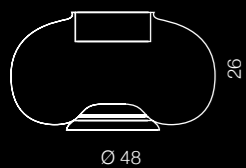

## Flora

**AZ0185**  
E27 1x 11W  
metal/glass  
chrome/white