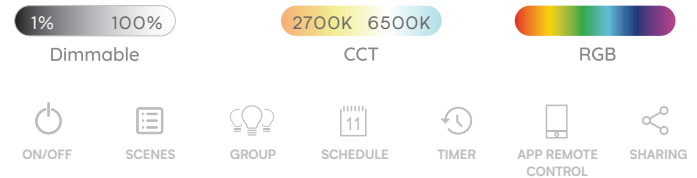

E27 GLOBE WHITE SMART WIFI 15W 1250lm

AZ3214

EAN: 5901238432142

Dane techniczne

Moc: **15W**
Lumeny (lm): **1250 lm**
Napięcie wejściowe: **AC 220-240V**
IP: **20**
Średnica (mm): **120**
Wysokość (mm): **175**
Klasa energetyczna: **A+**
Gwarancja: **3 lata**
Kąt świecenia: **270°**
Materiał: **PLASTIK**

Technical specifications

Power: **15W**
Luminous flux (lm): **1250 lm**
Source: **AC 220-240V**
IP: **20**
Diameter (mm): **120**
Height (mm): **175**
EEL: **A+**
Warranty: **3 years**
Lighting angle: **270°**
Material: **PLASTIK**