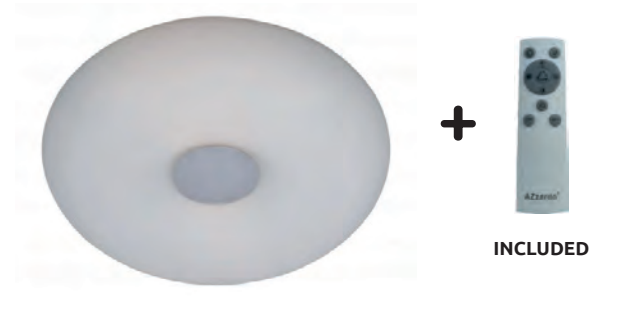

OPTIMUS 33 SMART WIFI

AZ3636 EAN: 5901238436362

Dane techniczne

Moc: **24W**
 Lumeny (lm): **1720 lm**
 Napięcie wejściowe: **AC 220-240V**
 IP: **20**
 Średnica (mm): **330**
 Wysokość (mm): **120**
 Klasa energetyczna: **EEL7**
 Gwarancja: **3 lata**
 Materiał: **METAL/SZKŁO**
 Pozostałe: **LED ZINTEGROWANY**

Technical specifications

Power: **24W**
 Luminous flux (lm): **1720 lm**
 Source: **AC 220-240V**
 IP: **20**
 Diameter (mm): **330**
 Height (mm): **120**
 EEL: **EEL7**
 Warranty: **3 years**
 Material: **METAL/GLASS**
 Others: **INTEGRATED LED**

OPTIMUS 43 SMART WIFI

AZ3637 EAN: 5901238436379

Dane techniczne

Moc: **24W**
 Lumeny (lm): **1720 lm**
 Napięcie wejściowe: **AC 220-240V**
 IP: **20**
 Średnica (mm): **430**
 Wysokość (mm): **120**
 Klasa energetyczna: **EEL7**
 Gwarancja: **3 lata**
 Materiał: **METAL/SZKŁO**
 Pozostałe: **LED ZINTEGROWANY**

Technical specifications

Power: **24W**
 Luminous flux (lm): **1720 lm**
 Source: **AC 220-240V**
 IP: **20**
 Diameter (mm): **430**
 Height (mm): **120**
 EEL: **EEL7**
 Warranty: **3 years**
 Material: **METAL/GLASS**
 Others: **INTEGRATED LED**