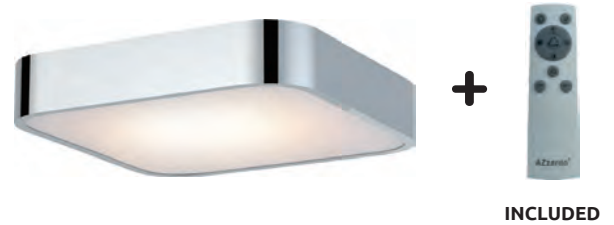

LUCIE 25 SMART WIFI

AZ4036 EAN: 5901238440369

Dane techniczne

Moc: **24W**
 Lumeny (lm): **1720 lm**
 Napięcie wejściowe: **AC 220-240V**
 IP: **44**
 Szerokość (mm): **250**
 Wysokość (mm): **60**
 Klasa energetyczna: **EEL7**
 Gwarancja: **3 lata**
 Materiał: **METAL/AKRYL**
 Pozostałe: **LED ZINTEGROWANY**

Technical specifications

Power: **24W**
 Luminous flux (lm): **1720 lm**
 Source: **AC 220-240V**
 IP: **44**
 Width (mm): **250**
 Height (mm): **60**
 EEL: **EEL7**
 Warranty: **3 years**
 Material: **METAL/ACRYL**
 Others: **INTEGRATED LED**

Technical specifications

Power: **24W**
 Luminous flux (lm): **1720 lm**
 Source: **AC 220-240V**
 IP: **44**
 Width (mm): **430**
 Height (mm): **60**
 EEL: **EEL7**
 Warranty: **3 years**
 Material: **METAL/ACRYL**
 Others: **INTEGRATED LED**