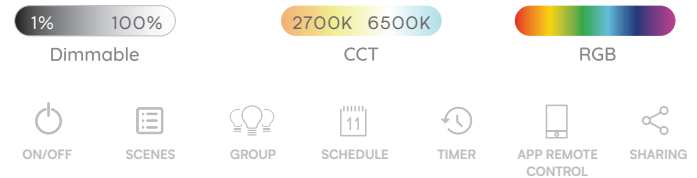

BRANT SQUARE SMART WIFI

BLACK **AZ3725** EAN: 5901238437253
WHITE **AZ3726** EAN: 5901238437260

Dane techniczne

Moc: **5W**
 Lumeny (lm): **340 lm**
 Napięcie wejściowe: **AC 220-240V**
 IP: **20**
 Szerokość (mm): **90**
 Wysokość (mm): **95**
 Klasa energetyczna: **A+**
 Gwarancja: **3 lata**
 Kąt świecenia: **120°**
 Materiał: **METAL/ALU**
 Pozostałe:
gwint GU10, rotacja 90°

Technical specifications

Power: **5W**
 Luminous flux (lm): **340 lm**
 Source: **AC 220-240V**
 IP: **20**
 Width (mm): **90**
 Height (mm): **95**
 EEL: **A+**
 Warranty: **3 years**
 Lighting angle: **120°**
 Material: **METAL/ALU**
 Others:
thread GU10, rotation 90°

BRANT 2 SQUARE SMART WIFI

BLACK **AZ3723** EAN: 5901238437239
WHITE **AZ3724** EAN: 5901238437246

Dane techniczne

Moc: **10W**
 Lumeny (lm): **680 lm**
 Napięcie wejściowe: **AC 220-240V**
 IP: **20**
 Szerokość (mm): **180**
 Wysokość (mm): **95**
 Klasa energetyczna: **A+**
 Gwarancja: **3 lata**
 Kąt świecenia: **120°**
 Materiał: **METAL/ALU**
 Pozostałe:
**gwint GU10, rotacja 90°,
 ilość źródeł światła: 2**

Technical specifications

Power: **10W**
 Luminous flux (lm): **680 lm**
 Source: **AC 220-240V**
 IP: **20**
 Width (mm): **180**
 Height (mm): **95**
 EEL: **A+**
 Warranty: **3 years**
 Lighting angle: **120°**
 Material: **METAL/ALU**
 Others:
**thread GU10, rotation 90°,
 amount source of light: 2**