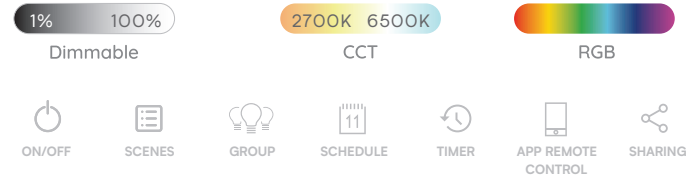

### Dane techniczne

Moc: **5W**  
 Lumeny (lm): **340 lm**  
 Napięcie wejściowe: **AC 220-240V**  
 IP: **20**  
 Średnica (mm): **80**  
 Wysokość (mm): **80**  
 Klasa energetyczna: **A+**  
 Gwarancja: **3 lata**  
 Kąt świecenia: **120°**  
 Materiał: **METAL/ALU**  
 Pozostałe: **gwint GU10, rotacja 60°, obrót 350°**

### Technical specifications

Power: **5W**  
 Luminous flux (lm): **340 lm**  
 Source: **AC 220-240V**  
 IP: **20**  
 Diameter (mm): **80**  
 Height (mm): **80**  
 EEL: **A+**  
 Warranty: **3 years**  
 Lighting angle: **120°**  
 Material: **METAL/ALU**  
 Others: **thread GU10, rotation 60°, turn 350°**

### Dane techniczne

Moc: **5W**  
 Lumeny (lm): **340 lm**  
 Napięcie wejściowe: **AC 220-240V**  
 IP: **20**  
 Szerokość (mm): **80**  
 Wysokość (mm): **80**  
 Klasa energetyczna: **A+**  
 Gwarancja: **3 lata**  
 Kąt świecenia: **120°**  
 Materiał: **METAL/ALU**  
 Pozostałe: **gwint GU10, rotacja 60°, obrót 350°**

### Technical specifications

Power: **5W**  
 Luminous flux (lm): **340 lm**  
 Source: **AC 220-240V**  
 IP: **20**  
 Width (mm): **80**  
 Height (mm): **80**  
 EEL: **A+**  
 Warranty: **3 years**  
 Lighting angle: **120°**  
 Material: **METAL/ALU**  
 Others: **thread GU10, rotation 60°, turn 350°**