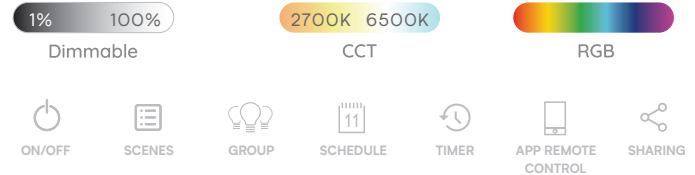

Dane techniczne

Moc: **5W**
Lumeny (lm): **340 lm**
Napięcie wejściowe: **AC 220-240V**
IP: **20**
Szerokość (mm): **60**
Wysokość (mm): **100**
Klasa energetyczna: **A+**
Gwarancja: **3 lata**
Kąt świecenia: **120°**
Materiał: **METAL/ALU**
Pozostałe: **gwint GU10**

Technical specifications

Power: **5W**
Luminous flux (lm): **340 lm**
Source: **AC 220-240V**
IP: **20**
Width (mm): **60**
Height (mm): **100**
EEL: **A+**
Warranty: **3 years**
Lighting angle: **120°**
Material: **METAL/ALU**
Others: **thread GU10**