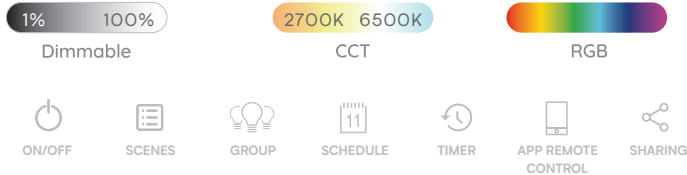

MINI ROUND SMART WIFI

BLACK **AZ3862** EAN: 5901238 438625
WHITE **AZ3864** EAN: 5901238 438649
CHROME **AZ3863** EAN: 5901238 438632

Dane techniczne

Moc: **5W**
 Lumeny (lm): **340 lm**
 Napięcie wejściowe: **AC 220-240V**
 IP: **20**
 Średnica (mm): **60**
 Wysokość (mm): **100**
 Klasa energetyczna: **A+**
 Gwarancja: **3 lata**
 Kąt świecenia: **120°**
 Materiał: **METAL/ALU**
 Pozostałe: **gwint GU10**

Technical specifications

Power: **5W**
 Luminous flux (lm): **340 lm**
 Source: **AC 220-240V**
 IP: **20**
 Diameter (mm): **60**
 Height (mm): **100**
 EEL: **A+**
 Warranty: **3 years**
 Lighting angle: **120°**
 Material: **METAL/ALU**
 Others: **thread GU10**

Technical specifications

Power: **5W**
 Luminous flux (lm): **340 lm**
 Source: **AC 220-240V**
 IP: **20**
 Width (mm): **60**
 Height (mm): **100**
 EEL: **A+**
 Warranty: **3 years**
 Lighting angle: **120°**
 Material: **METAL/ALU**
 Others: **thread GU10**