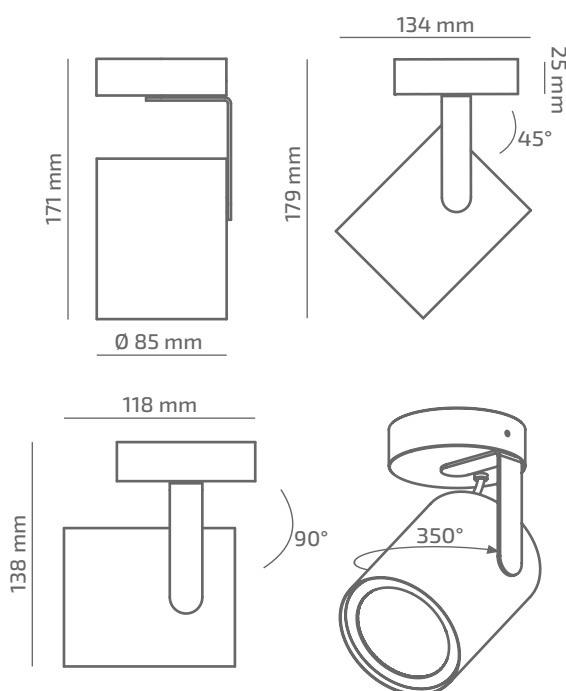

## ГАБАРИТНІ РОЗМІРИ

## ІНШІ ХАРАКТЕРИСТИКИ

Степень захисту	IP 20
Вага нетто	520 g
Вага бруто	570 g
Розмір упаковки	110 x 110 x 190 mm
Матеріали	АЛЮМІНІЙ, СТАЛЬ, ПОЛІКАРБОНАТ