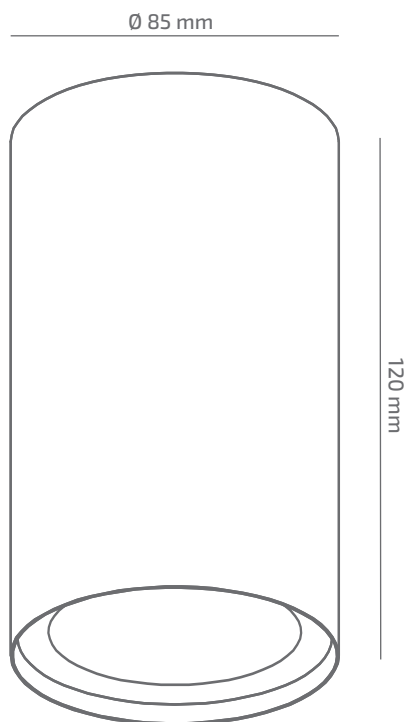

## ЗОВНІШНІЙ ВИГЛЯД

## ГАБАРИТНІ РОЗМІРИ

## СВІЛОТЕХНІЧНІ ХАРАКТЕРИСТИКИ

Джерело світла	LED
Світловий потік світильника	1206 Lm
Потужність світильника	13.3 W
Колірна температура	2700 K
Індекс кольоропередачі	≥ 90
Крок МакАдам	3
Кут розкриття світлового пучка	23°
Тип кривої сили світла	ГЛИБОКА
Світлова віддача світильника	91 Lm/W
Коефіцієнт потужності	≥ 0.9
Дімінг	УТОЧНЮЙТЕ
Джерело живлення	В КОМПЛЕКТІ
Клас енергоспоживання	A+
Поворот по горизонталі	НІ
Поворот по вертикалі	НІ
Термін служби	50.000h (L80B10)
Напруга живлення	220-240 VAC 50/60 Hz
Коефіцієнт пульсацій	≤ 1 %
Клас електроізоляції	□
Виробник джерела живлення	KCP
Виробник світлового елемента	SAMSUNG

## ІНШІ ХАРАКТЕРИСТИКИ

Ступінь захисту	IP 20
Вага нетто	450 g
Вага брутто	495 g
Розмір упаковки	110 x 110 x 165 mm
Матеріали	АЛЮМІНІЙ, СТАЛЬ, ПОЛІКАРБОНАТ