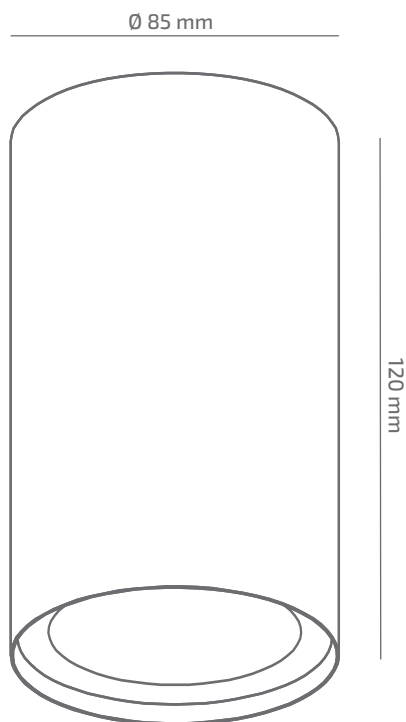

ЗОВНІШНІЙ ВИГЛЯД

ГАБАРИТНІ РОЗМІРИ

ВИРІБ

Назва	ALBUS
Артикул	AB-SR-01330010RF390
Колір корпусу	БІЛИЙ/ЧОРНИЙ/RAL
Категорія	ПРИСТЕЛЬОВІ

СВІЛОТЕХНІЧНІ ХАРАКТЕРИСТИКИ

Джерело світла	LED
Світловий потік світильника	1281 Lm
Потужність світильника	13.3 W
Колірна температура	3000 K
Індекс кольоропередачі	≥ 90
Крок МакАдам	3
Кут розкриття світлового пучка	10°
Тип кривої сили світла	КОНЦЕНТРОВАНА
Світлова віддача світильника	96 Lm/W
Коефіцієнт потужності	≥ 0.9
Дімінг	УТОЧНЮЙТЕ
Джерело живлення	В КОМПЛЕКТІ
Клас енергоспоживання	A+
Поворот по горизонталі	НІ
Поворот по вертикалі	НІ
Термін служби	50.000h (L80B10)
Напруга живлення	220-240 VAC 50/60 Hz
Коефіцієнт пульсацій	≤ 1 %
Клас електроізоляції	□
Виробник джерела живлення	KGP
Виробник світлового елемента	SAMSUNG

ІНШІ ХАРАКТЕРИСТИКИ

Ступінь захисту	IP 20
Вага нетто	450 g
Вага брутто	495 g
Розмір упаковки	110 x 110 x 165 mm
Матеріали	АЛЮМІНІЙ, СТАЛЬ, ПОЛІКАРБОНАТ