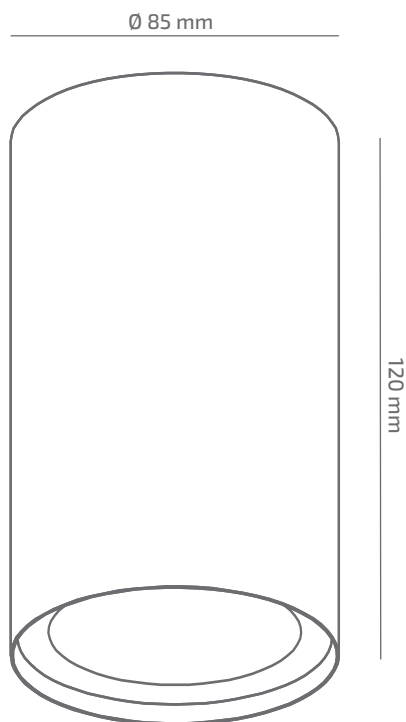

ЗОВНІШНІЙ ВИГЛЯД

ГАБАРИТНІ РОЗМІРИ

ВИРІБ

Назва	ALBUS
Артикул	AB-SR-01330038RF390
Колір корпусу	БІЛИЙ/ЧОРНИЙ/RAL
Категорія	ПРИСТЕЛЬОВІ

СВІЛОТЕХНІЧНІ ХАРАКТЕРИСТИКИ

Джерело світла	LED
Світловий потік світильника	1268 Lm
Потужність світильника	13.3 W
Колірна температура	3000 K
Індекс кольоропередачі	≥ 90
Крок МакАдам	3
Кут розкриття світлового пучка	38°
Тип кривої сили світла	ГЛИБОКА
Світлова віддача світильника	95 Lm/W
Коефіцієнт потужності	≥ 0.9
Дімінг	УТОЧНЮЙТЕ
Джерело живлення	В КОМПЛЕКТІ
Клас енергоспоживання	A+
Поворот по горизонталі	НІ
Поворот по вертикалі	НІ
Термін служби	50.000h (L80B10)
Напруга живлення	220-240 VAC 50/60 Hz
Коефіцієнт пульсацій	≤ 1 %
Клас електроізоляції	□
Виробник джерела живлення	KGP
Виробник світлового елемента	SAMSUNG

ІНШІ ХАРАКТЕРИСТИКИ

Степень захисту	IP 20
Вага нетто	450 g
Вага бруто	495 g
Розмір упаковки	110 x 110 x 165 mm
Матеріали	АЛЮМІНІЙ, СТАЛЬ, ПОЛІКАРБОНАТ