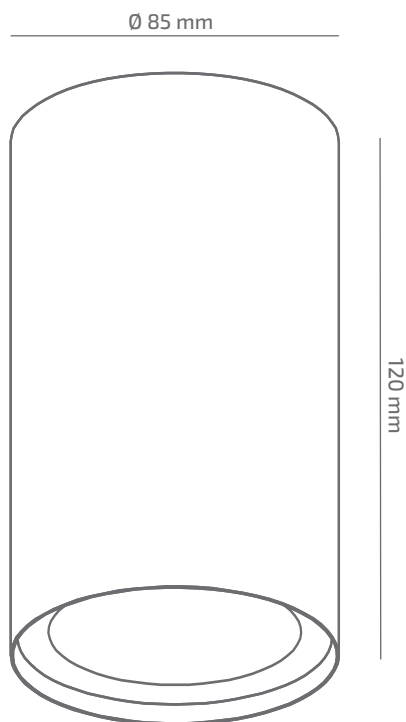

ЗОВНІШНІЙ ВИГЛЯД

ГАБАРИТНІ РОЗМІРИ

ВИРІБ

Назва	ALBUS
Артикул	AB-SR-01340010RF490
Колір корпусу	БІЛИЙ/ЧОРНИЙ/RAL
Категорія	ПРИСТЕЛЬОВІ

СВІЛОТЕХНІЧНІ ХАРАКТЕРИСТИКИ

Джерело світла	LED
Світловий потік світильника	1352 Lm
Потужність світильника	13.3 W
Колірна температура	4000 K
Індекс кольоропередачі	≥ 90
Крок МакАдам	3
Кут розкриття світлового пучка	10°
Тип кривої сили світла	КОНЦЕНТРОВАНА
Світлова віддача світильника	102 Lm/W
Коефіцієнт потужності	≥ 0.9
Дімінг	УТОЧНЮЙТЕ
Джерело живлення	В КОМПЛЕКТІ
Клас енергоспоживання	A+
Поворот по горизонталі	НІ
Поворот по вертикалі	НІ
Термін служби	50.000h (L80B10)
Напруга живлення	220-240 VAC 50/60 Hz
Коефіцієнт пульсацій	≤ 1 %
Клас електроізоляції	□
Виробник джерела живлення	KGP
Виробник світлового елемента	SAMSUNG

ІНШІ ХАРАКТЕРИСТИКИ

Ступінь захисту	IP 20
Вага нетто	450 g
Вага брутто	495 g
Розмір упаковки	110 x 110 x 165 mm
Матеріали	АЛЮМІНІЙ, СТАЛЬ, ПОЛІКАРБОНАТ