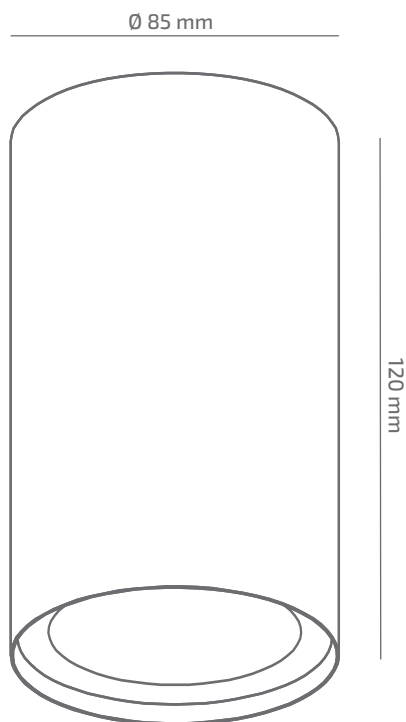

ЗОВНІШНІЙ ВИГЛЯД

ГАБАРИТНІ РОЗМІРИ

ВИРІБ

Назва	ALBUS
Артикул	AB-SR-01340023RF490
Колір корпусу	БІЛИЙ/ЧОРНИЙ/RAL
Категорія	ПРИСТЕЛЬОВІ

СВІЛОТЕХНІЧНІ ХАРАКТЕРИСТИКИ

Джерело світла	LED
Світловий потік світильника	1333 Lm
Потужність світильника	13.3 W
Колірна температура	4000 K
Індекс кольоропередачі	≥ 90
Крок МакАдам	3
Кут розкриття світлового пучка	23°
Тип кривої сили світла	ГЛИБОКА
Світлова віддача світильника	100 Lm/W
Коефіцієнт потужності	≥ 0.9
Дімінг	УТОЧНЮЙТЕ
Джерело живлення	В КОМПЛЕКТІ
Клас енергоспоживання	A+
Поворот по горизонталі	НІ
Поворот по вертикалі	НІ
Термін служби	50.000h (L80B10)
Напруга живлення	220-240 VAC 50/60 Hz
Коефіцієнт пульсацій	≤ 1 %
Клас електроізоляції	□
Виробник джерела живлення	KGP
Виробник світлового елемента	SAMSUNG

ІНШІ ХАРАКТЕРИСТИКИ

Ступінь захисту	IP 20
Вага нетто	450 g
Вага брутто	495 g
Розмір упаковки	110 x 110 x 165 mm
Матеріали	АЛЮМІНІЙ, СТАЛЬ, ПОЛІКАРБОНАТ