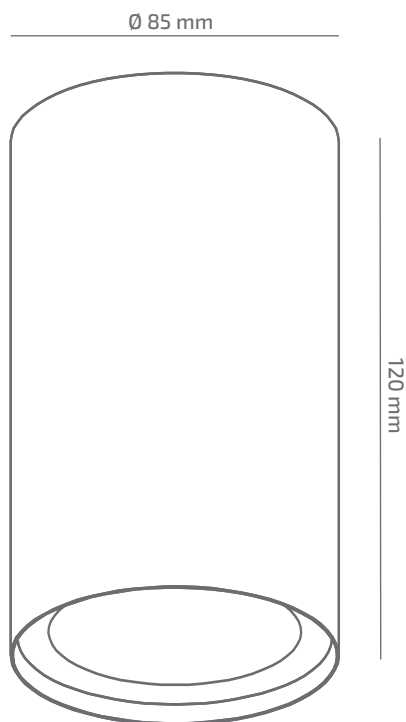

ЗОВНІШНІЙ ВИГЛЯД

ГАБАРИТНІ РОЗМІРИ

ВИРІБ

Назва	ALBUS
Артикул	AB-SR-01340038RF490
Колір корпусу	БІЛИЙ/ЧОРНИЙ/RAL
Категорія	ПРИСТЕЛЬОВІ

СВІЛОТЕХНІЧНІ ХАРАКТЕРИСТИКИ

Джерело світла	LED
Світловий потік світильника	1338 Lm
Потужність світильника	13.3 W
Колірна температура	4000 K
Індекс кольоропередачі	≥ 90
Крок МакАдам	3
Кут розкриття світлового пучка	38°
Тип кривої сили світла	ГЛИБОКА
Світлова віддача світильника	101 Lm/W
Коефіцієнт потужності	≥ 0.9
Дімінг	УТОЧНЮЙТЕ
Джерело живлення	В КОМПЛЕКТІ
Клас енергоспоживання	A+
Поворот по горизонталі	НІ
Поворот по вертикалі	НІ
Термін служби	50.000h (L80B10)
Напруга живлення	220-240 VAC 50/60 Hz
Коефіцієнт пульсацій	≤ 1 %
Клас електроізоляції	□
Виробник джерела живлення	KCP
Виробник світлового елемента	SAMSUNG

ІНШІ ХАРАКТЕРИСТИКИ

Ступінь захисту	IP 20
Вага нетто	450 g
Вага брутто	495 g
Розмір упаковки	110 x 110 x 165 mm
Матеріали	АЛЮМІНІЙ, СТАЛЬ, ПОЛІКАРБОНАТ