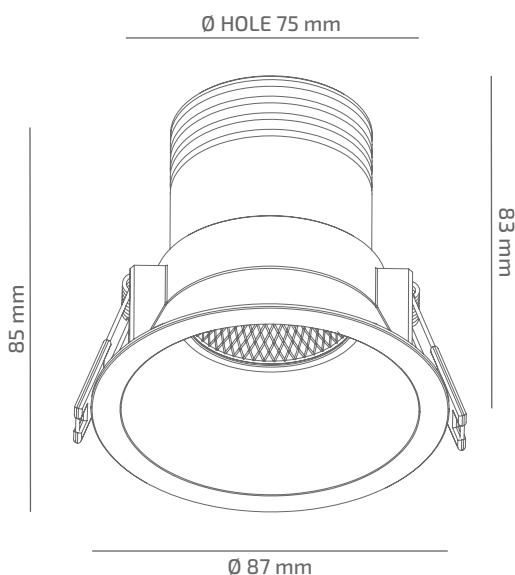

CALDERA DEEP

ЗОВНІШНІЙ ВИГЛЯД

ГАБАРИТНІ РОЗМІРИ

ВИРІБ

Назва	CALDERA DEEP
Артикул	CDD-CL-00830023RF390
Колір корпусу	БІЛИЙ/ЧОРНИЙ/RAL
Категорія	ВРІЗНІ

СВІЛОТЕХНІЧНІ ХАРАКТЕРИСТИКИ

Джерело світла	LED
Світловий потік світильника	744 Lm
Потужність світильника	7.6 W
Колірна температура	3000 K
Індекс кольоропередачі	≥ 90
Крок МакАдам	3
Кут розкриття світлового пучка	23°
Тип кривої сили світла	ГЛИБОКА
Світлова віддача світильника	98 Lm/W
Коефіцієнт потужності	≥ 0.9
Дімінг	УТОЧНЮЙТЕ
Джерело живлення	В КОМПЛЕКТІ
Клас енергоспоживання	A+
Поворот по горизонталі	НІ
Поворот по вертикалі	НІ
Термін служби	50.000h (L80B10)
Напруга живлення	220-240 VAC 50/60 Hz
Коефіцієнт пульсацій	≤ 1 %
Клас електроізоляції	□
Виробник джерела живлення	KGP
Виробник світлового елемента	SAMSUNG

ІНШІ ХАРАКТЕРИСТИКИ

Ступінь захисту	IP 20
Вага нетто	350 g
Вага брутто	410 g
Розмір упаковки	107 x 107 x 115 mm
Матеріали	АЛЮМІНІЙ, СТАЛЬ, ПОЛІКАРБОНАТ