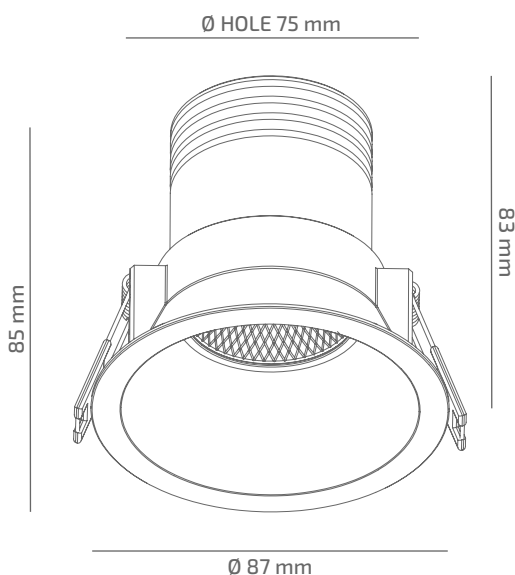

## ГАБАРИТНІ РОЗМІРИ

## ВИРІБ

Назва	CALDERA DEEP
Артикул	CDD-CL-00840038RF490
Колір корпусу	БІЛИЙ/ЧОРНИЙ/RAL
Категорія	ВРІЗНИ

## СВІЛОТЕХНІЧНІ ХАРАКТЕРИСТИКИ

Джерело світла	LED
Світловий потік світильника	790 Lm
Потужність світильника	7.6 W
Колірна температура	4000 K
Індекс кольоропередачі	≥ 90
Крок МакАдам	3
Кут розкриття світлового пучка	38°
Тип кривої сили світла	ГЛИБОКА
Світлова віддача світильника	104 Lm/W
Коефіцієнт потужності	≥0.99
Дімінг	УТОЧНЮЙТЕ
Джерело живлення	В КОМПЛЕКТІ
Клас енергоспоживання	A+
Поворот по горизонталі	НІ
Поворот по вертикалі	НІ
Термін служби	50.000h (L80B10)
Напруга живлення	220-240 VAC 50/60 Hz
Коефіцієнт пульсацій	≤ 1 %
Клас електроізоляції	□
Виробник джерела живлення	KGP
Виробник світлового елемента	SAMSUNG

## ІНШІ ХАРАКТЕРИСТИКИ

Ступінь захисту	IP 20
Вага нетто	350 g
Вага брутто	410 g
Розмір упаковки	107 x 107 x 115 mm
Матеріали	АЛЮМІНІЙ, СТАЛЬ, ПОЛІКАРБОНАТ