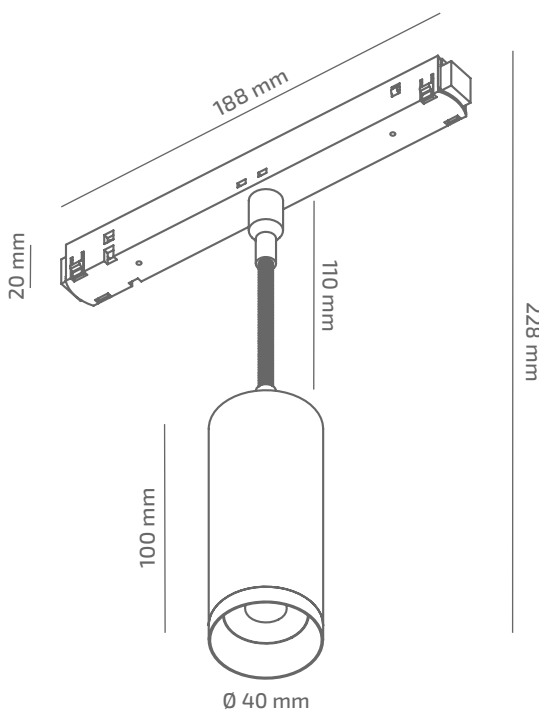

FOND FLEXI 48

ВНЕШНИЙ ВИД

ГАБАРИТНЫЕ РАЗМЕРЫ

ИЗДЕЛИЕ

Наименование	FOND FLEXI 48
Артикул	FDF-TL-00530040LS490
Цвет корпуса	ЧЕРНЫЙ/БЕЛЫЙ/RAL
Категория	ТРЕКОВЫЕ 48VDC

СВЕТОТЕХНИЧЕСКИЕ ХАРАКТЕРИСТИКИ

Источник света	LED
Световой поток светильника	567 Lm*
Мощность светильника	5.4 W*
Цветовая температура	3000 K
Индекс цветопередачи	≥ 90
Шаг МакАдам	3
Угол раскрытия светового пучка	40°
Тип кривой силы света	ГЛУБОКАЯ
Световая отдача светильника	105 Lm/W*
Коэффициент мощности	**
Димминг	НЕТ/0-10/DALI/BLL***
Источник питания	В КОМПЛЕКТЕ
Класс энергопотребления	A+
Поворот по горизонтали	350°
Поворот по вертикали	180°
Срок службы	50.000h (L80B10)
Напряжение питания	48 VDC
Коэффициент пульсаций	≤ 1 %
Класс электроизоляции	III
Производитель источника питания	KGP/TCl
Производитель светового элемента	SAMSUNG

ДРУГИЕ ХАРАКТЕРИСТИКИ

Степень защиты	IP 20
Вес нетто	340 g
Вес брутто	375 g
Размер упаковки	60 x 210 x 250 mm
Материалы	АЛЮМИНИЙ, СТАЛЬ, ПОЛИКАРБОНАТ

* Мощность, световой поток и световая отдача указаны без учета AC/DC источника питания (приобретается отдельно), и могут изменяться в зависимости от его характеристик