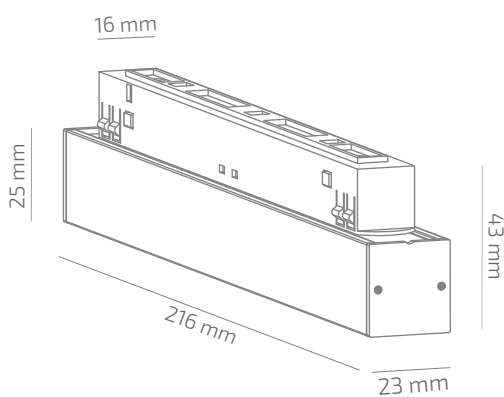

FINE 48 200

ЗОВНІШНІЙ ВИГЛЯД

ГАБАРИТНІ РОЗМІРИ

ВИРІБ

Назва	FINE 48 200
Артикул	FN-TL-00640103RM490-020
Колір корпусу	ЧОРНИЙ/БІЛИЙ/RAL
Категорія	ТРЕКОВІ 48VDC

СВІЛОТЕХНІЧНІ ХАРАКТЕРИСТИКИ

Джерело світла	LED
Світловий потік світильника	660 Lm*
Потужність світильника	6 W*
Колірна температура	4000 K
Індекс кольоропередачі	≥ 90
Крок МакАдам	3
Кут розкриття світлового пучка	103°
Тип кривої сили світла	КОСИНУСНА
Світлова віддача світильника	105 Lm/W*
Коефіцієнт потужності	**
Дімінг	1-10/DALI/CASAMB1***
Джерело живлення	В КОМПЛЕКТІ
Клас енергоспоживання	A+
Поворот по горизонталі	HI
Поворот по вертикалі	HI
Термін служби	50.000h (L80B10)
Напруга живлення	48 VDC
Коефіцієнт пульсацій	≤ 1 %
Клас електроізоляції	III
Виробник джерела живлення	BVR/ENTITY
Виробник світлового елемента	SAMSUNG

ІНШІ ХАРАКТЕРИСТИКИ

Ступінь захисту	IP 20
Вага нетто	230 g
Вага брутто	280 g
Розмір упаковки	236 x 65 x 65 mm
Матеріали	АЛЮМІНІЙ, СТАЛЬ, ПОЛІСТИРОЛ

* Потужність, світловий потік та світлова ефективність зазначені без врахування AC/DC джерела живлення (придбається окремо), та можуть змінюватись в залежності від його характеристик