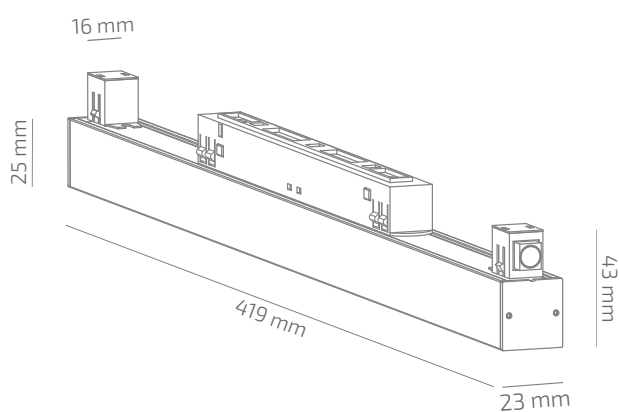

FINE 48 400

ЗОВНІШНІЙ ВИГЛЯД

ГАБАРИТНІ РОЗМІРИ

ВИРІБ

Назва	FINE 48 400
Артикул	FN-TL-01330103RM390-040
Колір корпусу	ЧОРНИЙ/БІЛИЙ/RAL
Категорія	ТРЕКОВІ 48VDC

СВІЛОТЕХНІЧНІ ХАРАКТЕРИСТИКИ

Джерело світла	LED
Світловий потік світильника	1258 Lm*
Потужність світильника	13 W*
Колірна температура	3000 K
Індекс кольоропередачі	≥ 90
Крок МакАдам	3
Кут розкриття світлового пучка	103°
Тип кривої сили світла	КОСИНУСНА
Світлова віддача світильника	100 Lm/W*
Коефіцієнт потужності	**
Дімінг	1-10/DALI/CASAMB ***
Джерело живлення	В КОМПЛЕКТІ
Клас енергоспоживання	A+
Поворот по горизонталі	HI
Поворот по вертикалі	HI
Термін служби	50.000h (L80B10)
Напруга живлення	48 VDC
Коефіцієнт пульсацій	≤ 1 %
Клас електроізоляції	III
Виробник джерела живлення	BVR/ENTITY
Виробник світлового елемента	SAMSUNG

ІНШІ ХАРАКТЕРИСТИКИ

Ступінь захисту	IP 20
Вага нетто	295 g
Вага брутто	354 g
Розмір упаковки	471 x 65 x 65 mm
Матеріали	АЛЮМІНІЙ, СТАЛЬ, ПОЛІСТИРОЛ

* Потужність, світловий потік та світлова ефективність зазначені без врахування AC/DC джерела живлення (придбається окремо), та можуть змінюватись в залежності від його характеристик