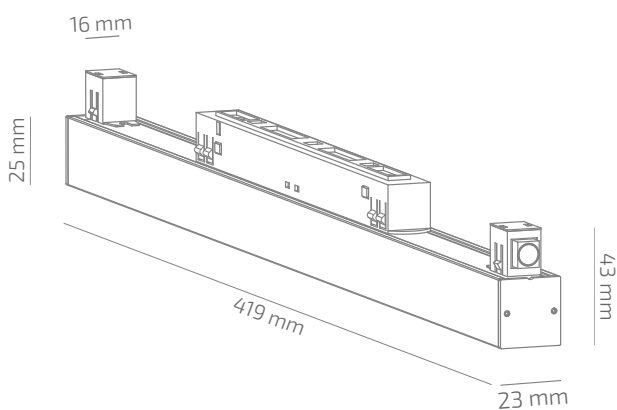

## ГАБАРИТНІ РОЗМІРИ

## ВИРІБ

Назва	FINE 48 400
Артикул	FN-TL-01340103RM490-040
Колір корпусу	ЧОРНИЙ/БІЛИЙ/RAL
Категорія	ТРЕКОВІ 48VDC

## ІНШІ ХАРАКТЕРИСТИКИ

Ступінь захисту	IP 20
Вага нетто	295 g
Вага брутто	354 g
Розмір упаковки	471 x 65 x 65 mm
Матеріали	АЛЮМІНІЙ, СТАЛЬ, ПОЛІСТИРОЛ

\* Потужність, світловий потік та світлова ефективність зазначені без врахування AC/DC джерела живлення (придбається окремо), та можуть змінюватись в залежності від його характеристик