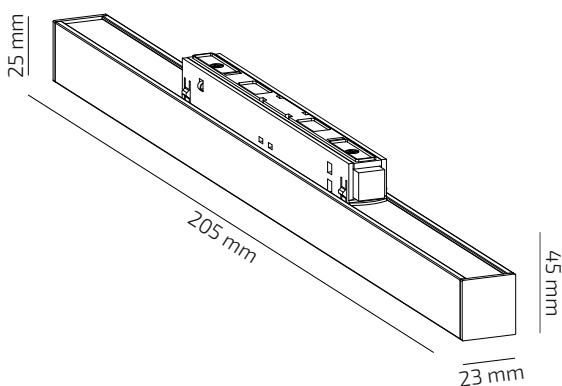

FINE 48 200

ВНЕШНИЙ ВИД

ГАБАРИТНЫЕ РАЗМЕРЫ

ИЗДЕЛИЕ

Наименование	FINE 48 200
Артикул	FN-TL-00640103RM490-020
Цвет корпуса	ЧЕРНЫЙ/БЕЛЫЙ/RAL
Категория	ТРЕКОВЫЕ 48VDC

СВЕТОТЕХНИЧЕСКИЕ ХАРАКТЕРИСТИКИ

Источник света	LED
Световой поток светильника	660 Lm*
Мощность светильника	6 W*
Цветовая температура	4000 K
Индекс цветопередачи	≥ 90
Шаг МакАдам	3
Угол раскрытия светового пучка	103°
Тип кривой силы света	КОСИНУСНАЯ
Световая отдача светильника	105 Lm/W*
Коэффициент мощности	**
Димминг	НЕТ/0-10/DALI/BLL***
Источник питания	В КОМПЛЕКТЕ
Класс энергопотребления	A+
Поворот по горизонтали	НЕТ
Поворот по вертикали	НЕТ
Срок службы	50.000h (L80B10)
Напряжение питания	48 VDC
Коэффициент пульсаций	≤ 1 %
Класс электроизоляции	III
Производитель источника питания	KGP/TCl
Производитель светового элемента	SAMSUNG

ДРУГИЕ ХАРАКТЕРИСТИКИ

Степень защиты	IP 20
Вес нетто	230 g
Вес брутто	280 g
Размер упаковки	225 x 65 x 65 mm
Материалы	АЛЮМИНИЙ, СТАЛЬ, ПОЛИКАРБОНАТ

* Мощность, световой поток и световая отдача указаны без учета AC/DC источника питания (приобретается отдельно), и могут изменяться в зависимости от его характеристик