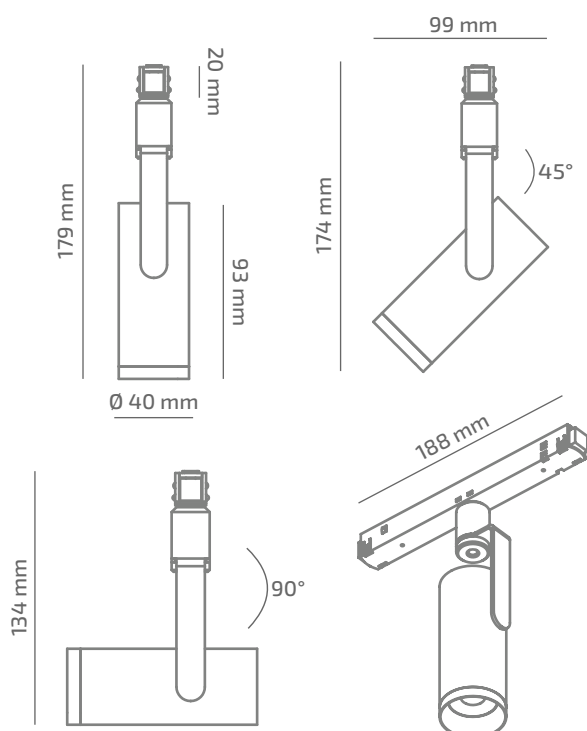

FOND 48

ЗОВНІШНІЙ ВИГЛЯД

ГАБАРИТНІ РОЗМІРИ

ВИРІБ

Назва	FOND 48
Артикул	FD-TL-00527040LS490
Колір корпусу	ЧОРНИЙ/БІЛИЙ/RAL
Категорія	ТРЕКОВІ 48VDC

СВІЛОТЕХНІЧНІ ХАРАКТЕРИСТИКИ

Джерело світла	LED
Світловий потік світильника	541 Lm*
Потужність світильника	5.4 W*
Колірна температура	2700 K
Індекс кольоропередачі	≥ 90
Крок МакАдам	3
Кут розкриття світлового пучка	40°
Тип кривої сили світла	ГЛИБОКА
Світлова віддача світильника	100 Lm/W*
Коефіцієнт потужності	**
Дімінг	1-10/DALI/CASAMBI***
Джерело живлення	В КОМПЛЕКТІ
Клас енергоспоживання	A+
Поворот по горизонталі	350°
Поворот по вертикалі	180°
Термін служби	50.000h (L80B10)
Напруга живлення	48 VDC
Коефіцієнт пульсацій	≤ 1%
Клас електроізоляції	III
Виробник джерела живлення	KGP/ENTITY/TCl
Виробник світлового елемента	SAMSUNG

ІНШІ ХАРАКТЕРИСТИКИ

Ступінь захисту	IP 20
Вага нетто	340 g
Вага брутто	375 g
Розмір упаковки	60 x 210 x 200 mm
Матеріали	АЛЮМІНІЙ, СТАЛЬ, ПОЛІКАРБОНАТ

* Потужність, світловий потік та світлова ефективність зазначені без врахування AC/DC джерела живлення (придбається окремо), та можуть змінюватись в залежності від його характеристик