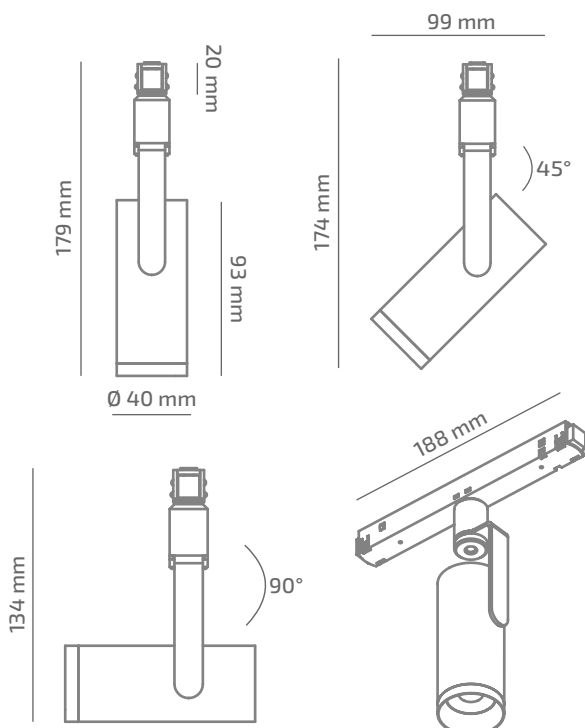

## ГАБАРИТНІ РОЗМІРИ

## ВИРІБ

Назва	FOND 48
Артикул	FD-TL-00530040LS490
Колір корпусу	ЧОРНИЙ/БІЛИЙ/RAL
Категорія	ТРЕКОВІ 48VDC

## ІНШІ ХАРАКТЕРИСТИКИ

Ступінь захисту	IP 20
Вага нетто	340 g
Вага брутто	375 g
Розмір упаковки	60 x 210 x 200 mm
Матеріали	АЛЮМІНІЙ, СТАЛЬ, ПОЛІКАРБОНАТ

\* Потужність, світловий потік та світлова ефективність зазначені без врахування AC/DC джерела живлення (придбається окремо), та можуть змінюватись в залежності від його характеристик