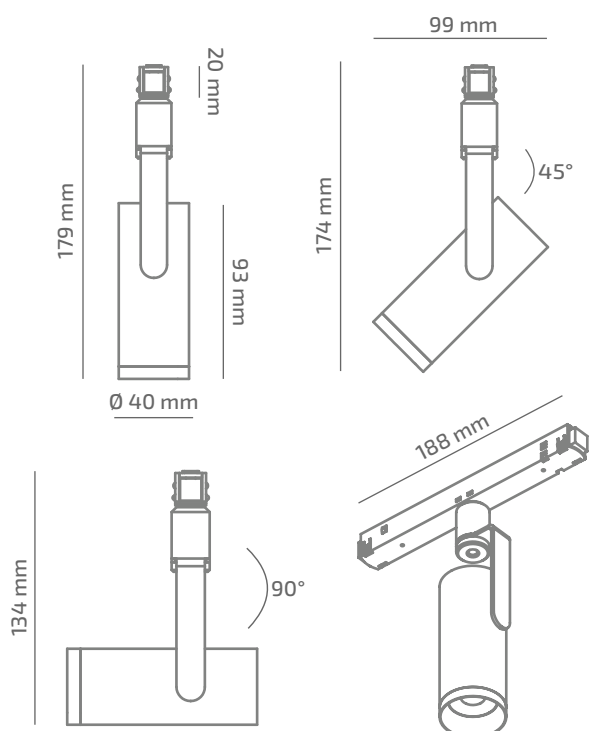

FOND 48

ЗОВНІШНІЙ ВИГЛЯД

ГАБАРИТНІ РОЗМІРИ

ВИРІБ

Назва	FOND 48
Артикул	FD-TL-00540040LS490
Колір корпусу	ЧОРНИЙ/БІЛИЙ/RAL
Категорія	ТРЕКОВІ 48VDC

СВІЛОТЕХНІЧНІ ХАРАКТЕРИСТИКИ

Джерело світла	LED
Світловий потік світильника	599 Lm*
Потужність світильника	5.4 W*
Колірна температура	4000 K
Індекс кольоропередачі	≥ 90
Крок МакАдам	3
Кут розкриття світлового пучка	40°
Тип кривої сили світла	ГЛИБОКА
Світлова віддача світильника	111 Lm/W*
Коефіцієнт потужності	**
Дімінг	1-10/DALI/CASAMBI***
Джерело живлення	В КОМПЛЕКТІ
Клас енергоспоживання	A+
Поворот по горизонталі	350°
Поворот по вертикалі	180°
Термін служби	50.000h (L80B10)
Напруга живлення	48 VDC
Коефіцієнт пульсацій	≤ 1%
Клас електроізоляції	III
Виробник джерела живлення	KGP/ENTITY/TCl
Виробник світлового елемента	SAMSUNG

ІНШІ ХАРАКТЕРИСТИКИ

Ступінь захисту	IP 20
Вага нетто	340 g
Вага брутто	375 g
Розмір упаковки	60 x 210 x 200 mm
Матеріали	АЛЮМІНІЙ, СТАЛЬ, ПОЛІКАРБОНАТ

* Потужність, світловий потік та світлова ефективність зазначені без врахування AC/DC джерела живлення (придбається окремо), та можуть змінюватись в залежності від його характеристик