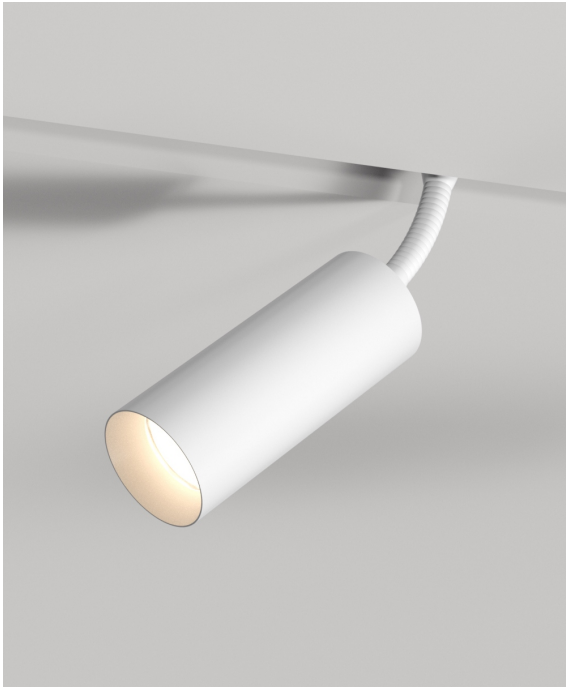

FOND FLEXI 48

ЗОВНІШНІЙ ВИГЛЯД

ГАБАРИТНІ РОЗМІРИ

ВИРІБ

Назва	FOND FLEXI 48
Артикул	FDF-TL-00527040LS490
Колір корпусу	ЧОРНИЙ/БІЛИЙ/RAL
Категорія	ТРЕКОВІ 48VDC

СВІЛОТЕХНІЧНІ ХАРАКТЕРИСТИКИ

Джерело світла	LED
Світловий потік світильника	541 Lm*
Потужність світильника	5.4 W*
Колірна температура	2700 K
Індекс кольоропередачі	≥ 90
Крок МакАдам	3
Кут розкриття світлового пучка	40°
Тип кривої сили світла	ГЛИБОКА
Світлова віддача світильника	100 Lm/W*
Коефіцієнт потужності	**
Дімінг	1-10/DALI/CASAMBI***
Джерело живлення	В КОМПЛЕКТІ
Клас енергоспоживання	A+
Поворот по горизонталі	350°
Поворот по вертикалі	180°
Термін служби	50.000h (L80B10)
Напруга живлення	48 VDC
Коефіцієнт пульсацій	≤ 1%
Клас електроізоляції	III
Виробник джерела живлення	KGP/ENTITY/TCl
Виробник світлового елемента	SAMSUNG

ІНШІ ХАРАКТЕРИСТИКИ

Ступінь захисту	IP 20
Вага нетто	340 g
Вага брутто	375 g
Розмір упаковки	60 x 210 x 250 mm
Матеріали	АЛЮМІНІЙ, СТАЛЬ, ПОЛІКАРБОНАТ

* Потужність, світловий потік та світлова ефективність зазначені без врахування AC/DC джерела живлення (придбається окремо), та можуть змінюватись в залежності від його характеристик