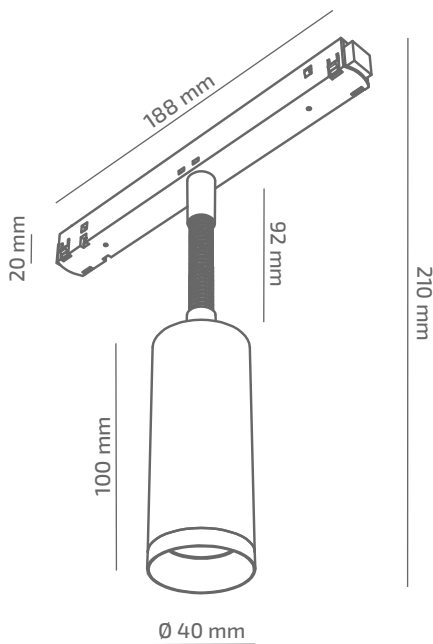

FOND FLEXI 48

ЗОВНІШНІЙ ВИГЛЯД

ГАБАРИТНІ РОЗМІРИ

ВИРІБ

Назва	FOND FLEXI 48
Артикул	FDF-TL-00527040LS490
Колір корпусу	ЧОРНИЙ/БІЛИЙ/RAL
Категорія	ТРЕКОВІ 48VDC

СВІЛОТЕХНІЧНІ ХАРАКТЕРИСТИКИ

Джерело світла	LED
Світловий потік світильника	541 Lm*
Потужність світильника	5.4 W*
Колірна температура	2700 K
Індекс кольоропередачі	≥ 90
Крок МакАдам	3
Кут розкриття світлового пучка	40°
Тип кривої сили світла	ГЛИБОКА
Світлова віддача світильника	100 Lm/W*
Коефіцієнт потужності	**
Дімінг	1-10/DALI/CASAMBI***
Джерело живлення	В КОМПЛЕКТІ
Клас енергоспоживання	A+
Поворот по горизонталі	350°
Поворот по вертикалі	180°
Термін служби	50.000h (L80B10)
Напруга живлення	48 VDC
Коефіцієнт пульсацій	≤ 1%
Клас електроізоляції	III
Виробник джерела живлення	KGP/ENTITY/TCl
Виробник світлового елемента	SAMSUNG

ІНШІ ХАРАКТЕРИСТИКИ

Ступінь захисту	IP 20
Вага нетто	340 g
Вага брутто	375 g
Розмір упаковки	60 x 210 x 250 mm
Матеріали	АЛЮМІНІЙ, СТАЛЬ, ПОЛІКАРБОНАТ

* Потужність, світловий потік та світлова ефективність зазначені без врахування AC/DC джерела живлення (придбається окремо), та можуть змінюватись в залежності від його характеристик