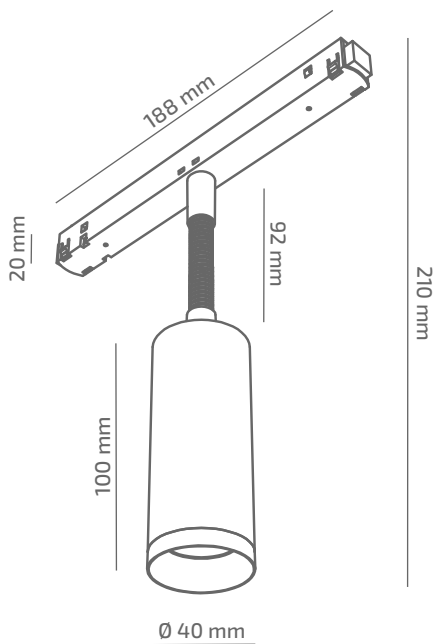

FOND FLEXI 48

ЗОВНІШНІЙ ВИГЛЯД

ГАБАРИТНІ РОЗМІРИ

ВИРІБ

Назва	FOND FLEXI 48
Артикул	FDF-TL-00540040LS490
Колір корпусу	ЧОРНИЙ/БІЛИЙ/RAL
Категорія	ТРЕКОВІ 48VDC

СВІЛОТЕХНІЧНІ ХАРАКТЕРИСТИКИ

Джерело світла	LED
Світловий потік світильника	599 Lm*
Потужність світильника	5.4 W*
Колірна температура	4000 K
Індекс кольоропередачі	≥ 90
Крок МакАдам	3
Кут розкриття світлового пучка	40°
Тип кривої сили світла	ГЛИБОКА
Світлова віддача світильника	111 Lm/W*
Коефіцієнт потужності	**
Дімінг	1-10/DALI/CASAMBI***
Джерело живлення	В КОМПЛЕКТІ
Клас енергоспоживання	A+
Поворот по горизонталі	350°
Поворот по вертикалі	180°
Термін служби	50.000h (L80B10)
Напруга живлення	48 VDC
Коефіцієнт пульсацій	≤ 1%
Клас електроізоляції	III
Виробник джерела живлення	KGP/ENTITY/TCl
Виробник світлового елемента	SAMSUNG

ІНШІ ХАРАКТЕРИСТИКИ

Ступінь захисту	IP 20
Вага нетто	340 g
Вага брутто	375 g
Розмір упаковки	60 x 210 x 250 mm
Матеріали	АЛЮМІНІЙ, СТАЛЬ, ПОЛІКАРБОНАТ

* Потужність, світловий потік та світлова ефективність зазначені без врахування AC/DC джерела живлення (придбається окремо), та можуть змінюватись в залежності від його характеристик