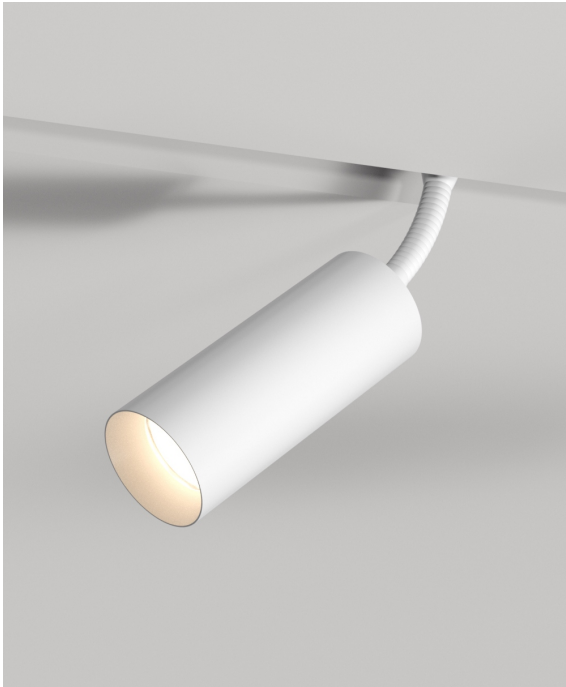

FOND FLEXI 48

ЗОВНІШНІЙ ВИГЛЯД

ГАБАРИТНІ РОЗМІРИ

ВИРІБ

Назва	FOND FLEXI 48
Артикул	FDF-TL-00540040LS490
Колір корпусу	ЧОРНИЙ/БІЛИЙ/RAL
Категорія	ТРЕКОВІ 48VDC

СВІЛОТЕХНІЧНІ ХАРАКТЕРИСТИКИ

Джерело світла	LED
Світловий потік світильника	599 Lm*
Потужність світильника	5.4 W*
Колірна температура	4000 K
Індекс кольоропередачі	≥ 90
Крок МакАдам	3
Кут розкриття світлового пучка	40°
Тип кривої сили світла	ГЛИБОКА
Світлова віддача світильника	111 Lm/W*
Коефіцієнт потужності	**
Дімінг	1-10/DALI/CASAMBI***
Джерело живлення	В КОМПЛЕКТІ
Клас енергоспоживання	A+
Поворот по горизонталі	350°
Поворот по вертикалі	180°
Термін служби	50.000h (L80B10)
Напруга живлення	48 VDC
Коефіцієнт пульсацій	≤ 1%
Клас електроізоляції	III
Виробник джерела живлення	KGP/ENTITY/TCl
Виробник світлового елемента	SAMSUNG

ІНШІ ХАРАКТЕРИСТИКИ

Ступінь захисту	IP 20
Вага нетто	340 g
Вага брутто	375 g
Розмір упаковки	60 x 210 x 250 mm
Матеріали	АЛЮМІНІЙ, СТАЛЬ, ПОЛІКАРБОНАТ

* Потужність, світловий потік та світлова ефективність зазначені без врахування AC/DC джерела живлення (придбається окремо), та можуть змінюватись в залежності від його характеристик