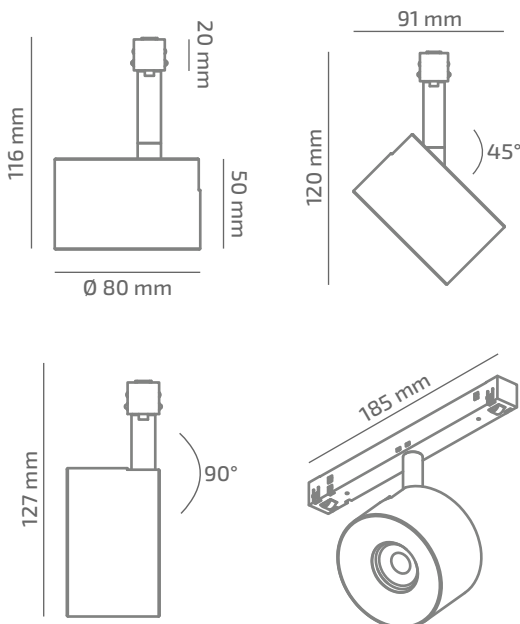

GLAZ 48

ЗОВНІШНІЙ ВИГЛЯД

ГАБАРИТНІ РОЗМІРИ

ВИРІБ

Назва	GLAZ 48
Артикул	CH-TL-00930040LS490
Колір корпусу	ЧОРНИЙ/БІЛИЙ/RAL
Категорія	ТРЕКОВІ 48VDC

СВІЛОТЕХНІЧНІ ХАРАКТЕРИСТИКИ

Джерело світла	LED
Світловий потік світильника	996 Lm
Потужність світильника	9.4 W*
Колірна температура	3000 K
Індекс кольоропередачі	≥ 90
Крок МакАдам	3
Кут розкриття світлового пучка	40°
Тип кривої сили світла	ГЛИБОКА
Світлова віддача світильника	106 Lm/W*
Коефіцієнт потужності	**
Дімінг	1-10/DALI/CASAMBI***
Джерело живлення	В КОМПЛЕКТІ
Клас енергоспоживання	A+
Поворот по горизонталі	350°
Поворот по вертикалі	180°
Термін служби	50.000h (L80B10)
Напруга живлення	48 VDC
Коефіцієнт пульсацій	$\leq 1\%$
Клас електроізоляції	III
Виробник джерела живлення	KGP/ENTITY/TCl
Виробник світлового елемента	SAMSUNG

ІНШІ ХАРАКТЕРИСТИКИ

Ступінь захисту	IP 20
Вага нетто	700 g
Вага брутто	840 g
Розмір упаковки	100 x 210 x 130 mm
Матеріали	АЛЮМІНІЙ, СТАЛЬ, ПОЛІКАРБОНАТ

* Потужність, світловий потік та світлова ефективність зазначені без врахування AC/DC джерела живлення (придбається окремо), та можуть змінюватись в залежності від його характеристик