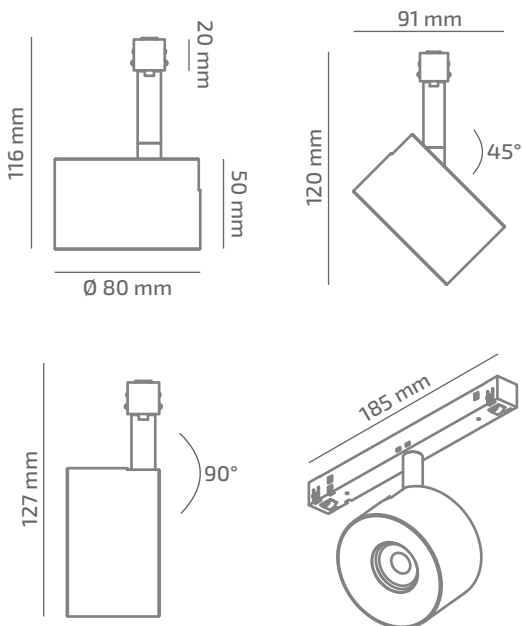

## ГАБАРИТНІ РОЗМІРИ

## ВИРІБ

Назва	GLAZ 48
Артикул	CH-TL-00940040LS490
Колір корпусу	ЧОРНИЙ/БІЛИЙ/RAL
Категорія	ТРЕКОВІ 48VDC

## ІНШІ ХАРАКТЕРИСТИКИ

Ступінь захисту	IP 20
Вага нетто	700 g
Вага брутто	840 g
Розмір упаковки	100 x 210 x 130 mm
Матеріали	АЛЮМІНІЙ, СТАЛЬ, ПОЛІКАРБОНАТ

\* Потужність, світловий потік та світлова ефективність зазначені без врахування AC/DC джерела живлення (придбається окремо), та можуть змінюватись в залежності від його характеристик