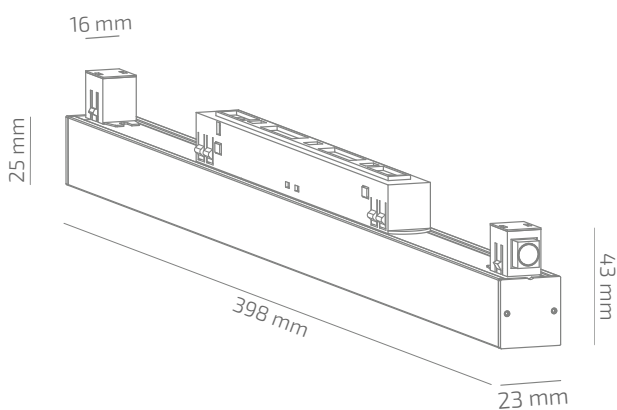

HIDE 48 400

ЗОВНІШНІЙ ВИГЛЯД

ГАБАРИТНІ РОЗМІРИ

ВИРІБ

Назва	HIDE 48 400
Артикул	HD-TL-00830034RF490-040
Колір корпусу	ЧОРНИЙ/БІЛИЙ/RAL
Категорія	ТРЕКОВІ 48VDC

СВІЛОТЕХНІЧНІ ХАРАКТЕРИСТИКИ

Джерело світла	LED
Світловий потік світильника	928 Lm*
Потужність світильника	8.4 W*
Колірна температура	3000 K
Індекс кольоропередачі	≥ 90
Крок МакАдам	3
Кут розкриття світлового пучка	34°
Тип кривої сили світла	ГЛИБОКА
Світлова віддача світильника	110 Lm/W*
Коефіцієнт потужності	**
Дімінг	1-10/DALI/CASAMB ***
Джерело живлення	В КОМПЛЕКТІ
Клас енергоспоживання	A+
Поворот по горизонталі	HI
Поворот по вертикалі	HI
Термін служби	50.000h (L80B10)
Напруга живлення	48 VDC
Коефіцієнт пульсацій	≤ 1 %
Клас електроізоляції	III
Виробник джерела живлення	BVR/ENTITY
Виробник світлового елемента	SAMSUNG

ІНШІ ХАРАКТЕРИСТИКИ

Ступінь захисту	IP 20
Вага нетто	410 g
Вага брутто	490 g
Розмір упаковки	450 x 65 x 65 mm
Матеріали	АЛЮМІНІЙ, СТАЛЬ, ПОЛІСТИРОЛ

* Потужність, світловий потік та світлова ефективність зазначені без врахування AC/DC джерела живлення (придбається окремо), та можуть змінюватись в залежності від його характеристик