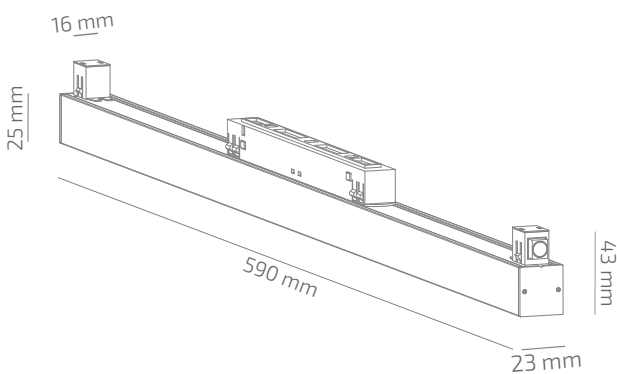

HIDE 48 600

ЗОВНІШНІЙ ВИГЛЯД

ГАБАРИТНІ РОЗМІРИ

ВИРІБ

Назва	HIDE 48 600
Артикул	HD-TL-01330034RF490-060
Колір корпусу	ЧОРНИЙ/БІЛИЙ/RAL
Категорія	ТРЕКОВІ 48VDC

СВІЛОТЕХНІЧНІ ХАРАКТЕРИСТИКИ

Джерело світла	LED
Світловий потік світильника	1392 Lm*
Потужність світильника	12.6 W*
Колірна температура	3000 K
Індекс кольоропередачі	≥ 90
Крок МакАдам	3
Кут розкриття світлового пучка	34°
Тип кривої сили світла	ГЛИБОКА
Світлова віддача світильника	110 Lm/W*
Коефіцієнт потужності	**
Дімінг	1-10/DALI/CASAMB ***
Джерело живлення	В КОМПЛЕКТІ
Клас енергоспоживання	A+
Поворот по горизонталі	HI
Поворот по вертикалі	HI
Термін служби	50.000h (L80B10)
Напруга живлення	48 VDC
Коефіцієнт пульсацій	≤ 1 %
Клас електроізоляції	III
Виробник джерела живлення	BVR/ENTITY
Виробник світлового елемента	SAMSUNG

ІНШІ ХАРАКТЕРИСТИКИ

Ступінь захисту	IP 20
Вага нетто	650 g
Вага брутто	780 g
Розмір упаковки	642 x 65 x 65 mm
Матеріали	АЛЮМІНІЙ, СТАЛЬ, ПОЛІСТИРОЛ

* Потужність, світловий потік та світлова ефективність зазначені без врахування AC/DC джерела живлення (придбається окремо), та можуть змінюватись в залежності від його характеристик