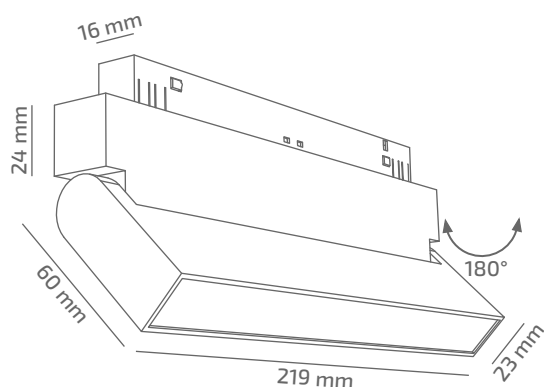

MOVIE DIF 48

ЗОВНІШНІЙ ВИГЛЯД

ГАБАРИТНІ РОЗМІРИ

ВИРІБ

Назва	MOVIE DIF 48
Артикул	MN-TL-01240103RM290
Колір корпусу	ЧОРНИЙ/БІЛИЙ/RAL
Категорія	ТРЕКОВІ 48VDC

СВІЛОТЕХНІЧНІ ХАРАКТЕРИСТИКИ

Джерело світла	LED
Світловий потік світильника	980 Lm
Потужність світильника	12.2 W*
Колірна температура	4000 K
Індекс кольоропередачі	≥ 90
Крок МакАдам	3
Кут розкриття світлового пучка	103°
Тип кривої сили світла	КОСИНУСНА
Світлова віддача світильника	80 Lm/W*
Коефіцієнт потужності	**
Дімінг	1-10/DALI/CASAMBI***
Джерело живлення	В КОМПЛЕКТІ
Клас енергоспоживання	A+
Поворот по горизонталі	HI
Поворот по вертикалі	180°
Термін служби	50.000h (L80B10)
Напруга живлення	48 VDC
Коефіцієнт пульсацій	≤ 1 %
Клас електроізоляції	III
Виробник джерела живлення	KGP/ENTITY/TCl
Виробник світлового елемента	SAMSUNG

ІНШІ ХАРАКТЕРИСТИКИ

Ступінь захисту	IP 20
Вага нетто	350 g
Вага брутто	420 g
Розмір упаковки	240 x 130 x 43 mm
Матеріали	АЛЮМІНІЙ, СТАЛЬ, ПОЛІКАРБОНАТ

* Потужність, світловий потік та світлова ефективність зазначені без врахування AC/DC джерела живлення (придбається окремо), та можуть змінюватись в залежності від його характеристик