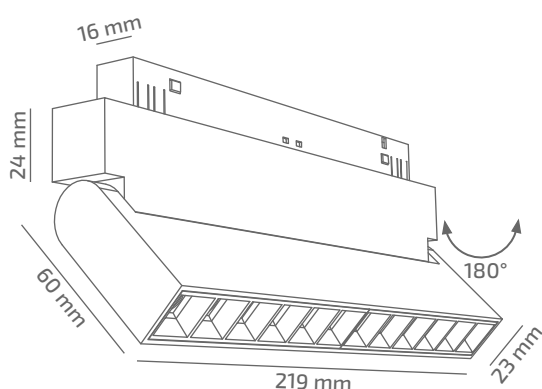

MOVIE REF 48

ЗОВНІШНІЙ ВИГЛЯД

ГАБАРИТНІ РОЗМІРИ

ВИРІБ

Назва	MOVIE REF 48
Артикул	MN-TL-01230036RF490
Колір корпусу	ЧОРНИЙ/БІЛИЙ/RAL
Категорія	ТРЕКОВІ 48VDC

СВІЛОТЕХНІЧНІ ХАРАКТЕРИСТИКИ

Джерело світла	LED
Світловий потік світильника	1270 Lm
Потужність світильника	12.2 W*
Колірна температура	3000 K
Індекс кольоропередачі	≥ 90
Крок МакАдам	3
Кут розкриття світлового пучка	36°
Тип кривої сили світла	ГЛИБОКА
Світлова віддача світильника	104 Lm/W*
Коефіцієнт потужності	**
Дімінг	1-10/DALI/CASAMBI***
Джерело живлення	В КОМПЛЕКТІ
Клас енергоспоживання	A+
Поворот по горизонталі	HI
Поворот по вертикалі	180°
Термін служби	50.000h (L80B10)
Напруга живлення	48 VDC
Коефіцієнт пульсацій	≤ 1 %
Клас електроізоляції	III
Виробник джерела живлення	KGP/ENTITY/TCI
Виробник світлового елемента	SAMSUNG

ІНШІ ХАРАКТЕРИСТИКИ

Ступінь захисту	IP 20
Вага нетто	350 g
Вага брутто	420 g
Розмір упаковки	240 x 130 x 43 mm
Матеріали	АЛЮМІНІЙ, СТАЛЬ, ПОЛІКАРБОНАТ

* Потужність, світловий потік та світлова ефективність зазначені без врахування AC/DC джерела живлення (придбається окремо), та можуть змінюватись в залежності від його характеристик