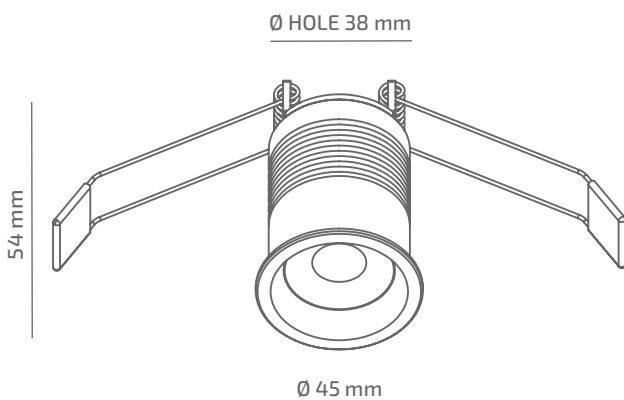

ONE LIGHT

ЗОВНІШНІЙ ВИГЛЯД

ГАБАРИТНІ РОЗМІРИ

ВИРІБ

Назва	ONE LIGHT
Артикул	ONL-CL-00630040LS490
Колір корпусу	ЧОРНИЙ/БІЛИЙ/RAL
Категорія	ВРІЗНІ

СВІЛОТЕХНІЧНІ ХАРАКТЕРИСТИКИ

Джерело світла	LED
Світловий потік світильника	567 Lm
Потужність світильника	5.7 W
Колірна температура	3000 K
Індекс кольоропередачі	≥ 90
Крок МакАдам	3
Кут розкриття світлового пучка	40°
Тип кривої сили світла	ГЛИБОКА
Світлова віддача світильника	99 Lm/W
Коефіцієнт потужності	≥ 0.9
Дімінг	УТОЧНЮЙТЕ
Джерело живлення	В КОМПЛЕКТІ
Клас енергоспоживання	A+
Поворот по горизонталі	НІ
Поворот по вертикалі	НІ
Термін служби	50.000h (L80B10)
Напруга живлення	220-240 VAC 50/60 Hz
Коефіцієнт пульсацій	≤ 1 %
Клас електроізоляції	□
Виробник джерела живлення	KGP
Виробник світлового елемента	SAMSUNG

ІНШІ ХАРАКТЕРИСТИКИ

Ступінь захисту	IP 20
Вага нетто	130 g
Вага брутто	160 g
Розмір упаковки	65 x 65 x 75 mm
Матеріали	АЛЮМІНІЙ, СТАЛЬ, ПОЛІКАРБОНАТ