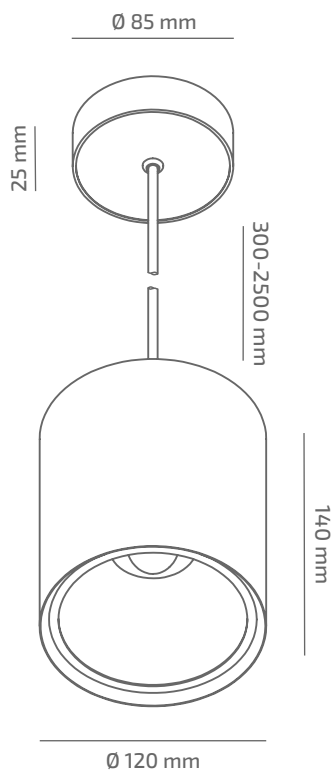

OSLO JAR

ЗОВНІШНІЙ ВИГЛЯД

ГАБАРИТНІ РОЗМІРИ

ВИРІБ

Назва	OSLO JAR
Артикул	OLJ-SP-01930010RF490
Колір корпусу	БІЛИЙ/ЧОРНИЙ/RAL
Категорія	ПІДВІСНІ

СВІЛОТЕХНІЧНІ ХАРАКТЕРИСТИКИ

Джерело світла	LED
Світловий потік світильника	1898 Lm
Потужність світильника	18.7 W
Колірна температура	3000 K
Індекс кольоропередачі	≥90
Крок МакАдам	3
Кут розкриття світлового пучка	10°
Тип кривої сили світла	КОНЦЕНТРОВАНА
Світлова віддача світильника	101 Lm/W
Коефіцієнт потужності	≥0.9
Дімінг	УТОЧНЮЙТЕ
Джерело живлення	В КОМПЛЕКТІ
Клас енергоспоживання	A+
Поворот по горизонталі	НІ
Поворот по вертикалі	НІ
Термін служби	50.000h (L80B10)
Напруга живлення	220-240 VAC 50/60 Hz
Коефіцієнт пульсацій	≤ 1 %
Клас електроізоляції	□
Виробник джерела живлення	KGP
Виробник світлового елемента	SAMSUNG

ІНШІ ХАРАКТЕРИСТИКИ

Ступінь захисту	IP 20
Вага нетто	1160 g
Вага брутто	1280 g
Розмір упаковки	176 x 176 x 164 mm
Матеріали	АЛЮМІНІЙ, СТАЛЬ, ПОЛІКАРБОНАТ