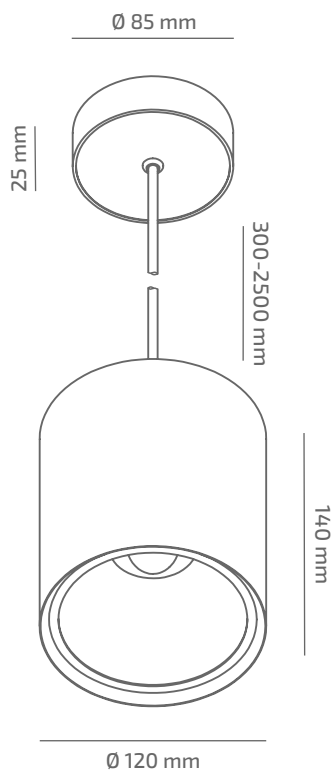

OSLO JAR

ЗОВНІШНІЙ ВИГЛЯД

ГАБАРИТНІ РОЗМІРИ

ВИРІБ

Назва	OSLO JAR
Артикул	OLJ-SP-01930023RF490
Колір корпусу	БІЛИЙ/ЧОРНИЙ/RAL
Категорія	ПІДВІСНІ

СВІЛОТЕХНІЧНІ ХАРАКТЕРИСТИКИ

Джерело світла	LED
Світловий потік світильника	1871 Lm
Потужність світильника	18.7 W
Колірна температура	3000 K
Індекс кольоропередачі	≥ 90
Крок МакАдам	3
Кут розкриття світлового пучка	23°
Тип кривої сили світла	ГЛИБОКА
Світлова віддача світильника	100 Lm/W
Коефіцієнт потужності	≥ 0.9
Дімінг	УТОЧНЮЙТЕ
Джерело живлення	В КОМПЛЕКТІ
Клас енергоспоживання	A+
Поворот по горизонталі	НІ
Поворот по вертикалі	НІ
Термін служби	50.000h (L80B10)
Напруга живлення	220-240 VAC 50/60 Hz
Коефіцієнт пульсацій	≤ 1 %
Клас електроізоляції	□
Виробник джерела живлення	KGP
Виробник світлового елемента	SAMSUNG

ІНШІ ХАРАКТЕРИСТИКИ

Ступінь захисту	IP 20
Вага нетто	1160 g
Вага брутто	1280 g
Розмір упаковки	176 x 176 x 164 mm
Матеріали	АЛЮМІНІЙ, СТАЛЬ, ПОЛІКАРБОНАТ