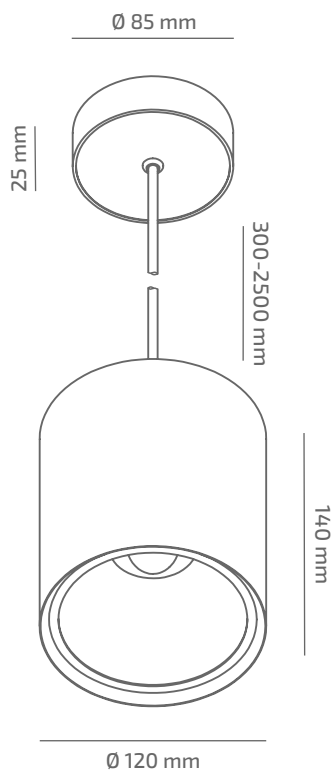

## ГАБАРИТНІ РОЗМІРИ

## ВИРІБ

Назва	OSLO JAR
Артикул	OLJ-SP-01930038RF490
Колір корпусу	БІЛИЙ/ЧОРНИЙ/RAL
Категорія	ПІДВІСНІ

## СВІЛОТЕХНІЧНІ ХАРАКТЕРИСТИКИ

Джерело світла	LED
Світловий потік світильника	1878 Lm
Потужність світильника	18.7 W
Колірна температура	3000 K
Індекс кольоропередачі	≥90
Крок МакАдам	3
Кут розкриття світлового пучка	38°
Тип кривої сили світла	ГЛИБОКА
Світлова віддача світильника	100 Lm/W
Коефіцієнт потужності	≥0.9
Дімінг	УТОЧНЮЙТЕ
Джерело живлення	В КОМПЛЕКТІ
Клас енергоспоживання	A+
Поворот по горизонталі	НІ
Поворот по вертикалі	НІ
Термін служби	50.000h (L80B10)
Напруга живлення	220-240 VAC 50/60 Hz
Коефіцієнт пульсацій	≤ 1 %
Клас електроізоляції	□
Виробник джерела живлення	KGP
Виробник світлового елемента	SAMSUNG

## ІНШІ ХАРАКТЕРИСТИКИ

Ступінь захисту	IP 20
Вага нетто	1160 g
Вага брутто	1280 g
Розмір упаковки	176 x 176 x 164 mm
Матеріали	АЛЮМІНІЙ, СТАЛЬ, ПОЛІКАРБОНАТ