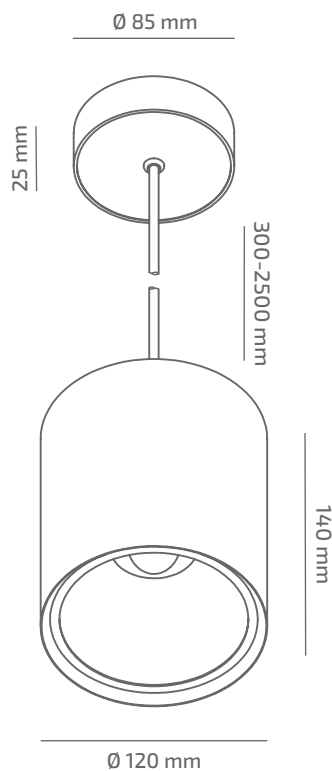

OSLO JAR

ЗОВНІШНІЙ ВИГЛЯД

ГАБАРИТНІ РОЗМІРИ

ВИРІБ

Назва	OSLO JAR
Артикул	OLJ-SP-01940010RF490
Колір корпусу	БІЛИЙ/ЧОРНИЙ/RAL
Категорія	ПІДВІСНІ

СВІЛОТЕХНІЧНІ ХАРАКТЕРИСТИКИ

Джерело світла	LED
Світловий потік світильника	2010 Lm
Потужність світильника	18.7 W
Колірна температура	4000 K
Індекс кольоропередачі	≥90
Крок МакАдам	3
Кут розкриття світлового пучка	10°
Тип кривої сили світла	КОНЦЕНТРОВАНА
Світлова віддача світильника	107 Lm/W
Коефіцієнт потужності	≥0.9
Дімінг	УТОЧНЮЙТЕ
Джерело живлення	В КОМПЛЕКТІ
Клас енергоспоживання	A+
Поворот по горизонталі	НІ
Поворот по вертикалі	НІ
Термін служби	50.000h (L80B10)
Напруга живлення	220-240 VAC 50/60 Hz
Коефіцієнт пульсацій	≤ 1 %
Клас електроізоляції	□
Виробник джерела живлення	KGP
Виробник світлового елемента	SAMSUNG

ІНШІ ХАРАКТЕРИСТИКИ

Ступінь захисту	IP 20
Вага нетто	1160 g
Вага брутто	1280 g
Розмір упаковки	176 x 176 x 164 mm
Матеріали	АЛЮМІНІЙ, СТАЛЬ, ПОЛІКАРБОНАТ