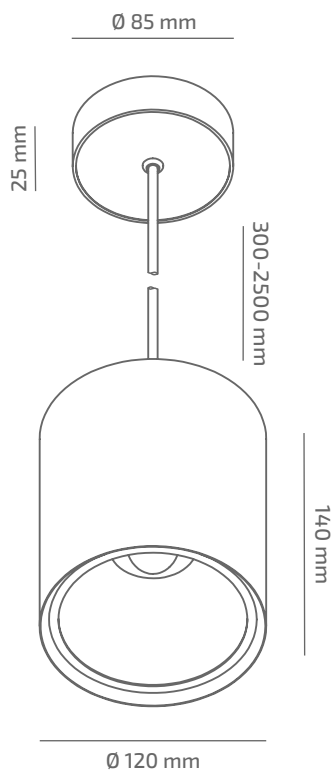

OSLO JAR

ЗОВНІШНІЙ ВИГЛЯД

ГАБАРИТНІ РОЗМІРИ

ВИРІБ

Назва	OSLO JAR
Артикул	OLJ-SP-01940023RF490
Колір корпусу	БІЛИЙ/ЧОРНИЙ/RAL
Категорія	ПІДВІСНІ

СВІЛОТЕХНІЧНІ ХАРАКТЕРИСТИКИ

Джерело світла	LED
Світловий потік світильника	1982 Lm
Потужність світильника	18.7 W
Колірна температура	4000 K
Індекс кольоропередачі	≥ 90
Крок МакАдам	3
Кут розкриття світлового пучка	23°
Тип кривої сили світла	ГЛИБОКА
Світлова віддача світильника	106 Lm/W
Коефіцієнт потужності	≥ 0.9
Дімінг	УТОЧНЮЙТЕ
Джерело живлення	В КОМПЛЕКТІ
Клас енергоспоживання	A+
Поворот по горизонталі	НІ
Поворот по вертикалі	НІ
Термін служби	50.000h (L80B10)
Напруга живлення	220-240 VAC 50/60 Hz
Коефіцієнт пульсацій	≤ 1 %
Клас електроізоляції	□
Виробник джерела живлення	KGP
Виробник світлового елемента	SAMSUNG

ІНШІ ХАРАКТЕРИСТИКИ

Ступінь захисту	IP 20
Вага нетто	1160 g
Вага брутто	1280 g
Розмір упаковки	176 x 176 x 164 mm
Матеріали	АЛЮМІНІЙ, СТАЛЬ, ПОЛІКАРБОНАТ