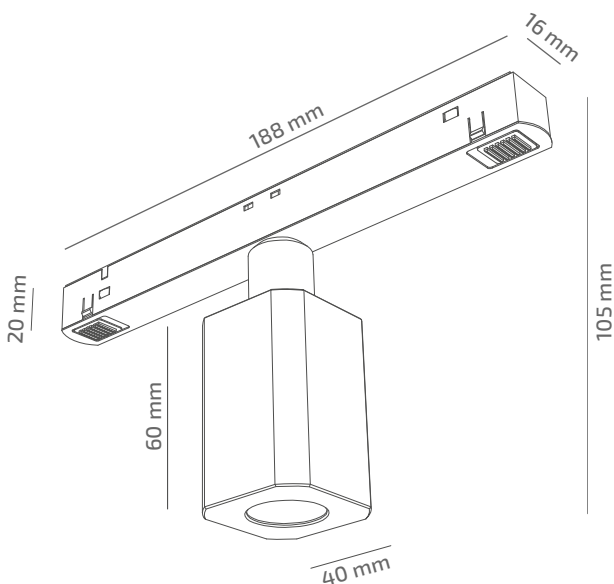

ЗОВНІШНІЙ ВИГЛЯД

ГАБАРИТНІ РОЗМІРИ

ВИРІБ

Назва	BOB 48
Артикул	RQ-TL-00530040RF490
Колір корпусу	ЧОРНИЙ/БІЛИЙ/RAL
Категорія	ТРЕКОВІ 48VDC

СВІЛОТЕХНІЧНІ ХАРАКТЕРИСТИКИ

Джерело світла	LED
Світловий потік світильника	567 Lm*
Потужність світильника	5.4 W*
Колірна температура	3000 K
Індекс кольоропередачі	≥ 90
Крок МакАдам	3
Кут розкриття світлового пучка	40°
Тип кривої сили світла	ГЛИБОКА
Світлова віддача світильника	105 Lm/W*
Коефіцієнт потужності	**
Дімінг	1-10/DALI/ZigBee***
Джерело живлення	В КОМПЛЕКТІ
Клас енергоспоживання	A+
Поворот по горизонталі	350°
Поворот по вертикалі	HI
Термін служби	50.000h (L80B10)
Напруга живлення	48 VDC
Коефіцієнт пульсацій	≤ 1 %
Клас електроізоляції	III
Виробник джерела живлення	BVR
Виробник світлового елемента	SAMSUNG

ІНШІ ХАРАКТЕРИСТИКИ

Ступінь захисту	IP 20
Вага нетто	270 g
Вага брутто	380 g
Розмір упаковки	60 x 210 x 125 mm
Матеріали	АЛЮМІНІЙ, СТАЛЬ, ПОЛІКАРБОНАТ

\* Потужність, світловий потік та світлова ефективність зазначені без врахування АС/DC джерела живлення (придбається окремо), та можуть змінюватись в залежності від його характеристик